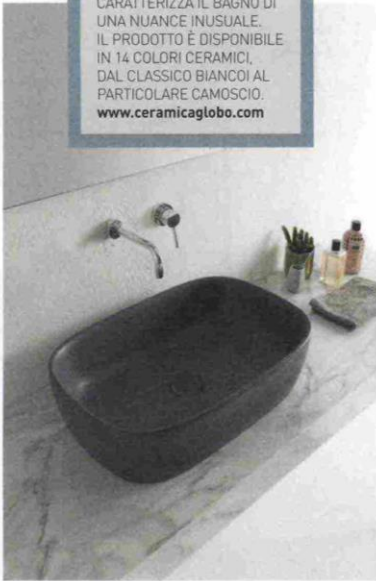

## COME IL PETROLIO

IL LAVABO **GENESIS** DI **CERAMICA GLOBO**, CON LA SUA TONALITÀ PETROLIO, CARATTERIZZA IL BAGNO DI UNA NUANZA INUSUALE. IL PRODOTTO È DISPONIBILE IN 14 COLORI CERAMICI, DAL CLASSICO BIANCO AL PARTICOLARE CAMOSCIO.  
[www.ceramicaglobo.com](http://www.ceramicaglobo.com)

## UN TUFFO NEL BLU

LA VASCA DA BAGNO **SQUARO EDGE 12** DI **VILLEROY-BOCH** UNISCE COMFORT ED ESTETICA. LO SPESSORE È STRAORDINARIAMENTE RIDOTTO E LA PROFONDITÀ INTERNA DI 45 CENTIMETRI CONSENTE UN SENSIBILE RISPARMIO IDRICO.  
[www.villeroy-boch.it](http://www.villeroy-boch.it)