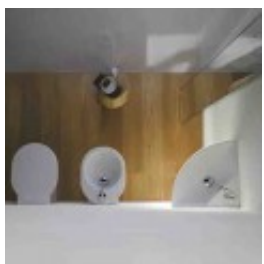

**Il bagno di
Ceramica**