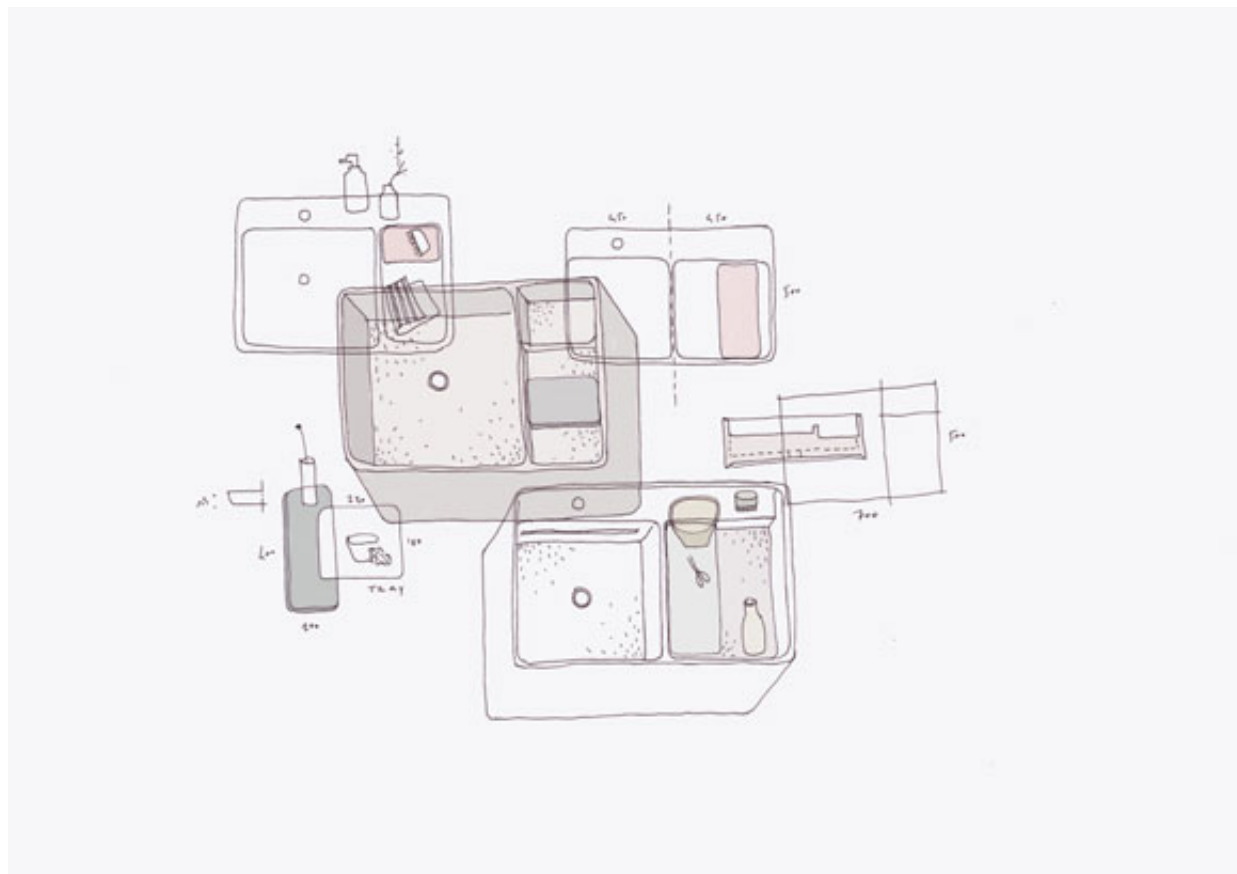

La nuova collezione di lavabi Display

Progetto lavabi Display di Ceramica Globo

Display mette al centro i gesti, gli oggetti e chiaramente gli individui che quotidianamente abitano l'ambiente del bagno: piani di appoggio, spazi, profondità e dimensioni sono state create in modo da rispondere alla gestualità umana in modo originale e personalizzabile.

I quattro lavabi sono caratterizzati ognuno da una diversa dimensione e includono accanto alla vasca una serie di **piani di appoggio integrati** sempre in ceramica. Quello che ne deriva è un oggetto monolitico che racchiude al suo interno un gioco di altezze diverse, di asciutto – bagnato, dove nulla è lasciato al caso e tutto è al suo posto e a portata di mano.