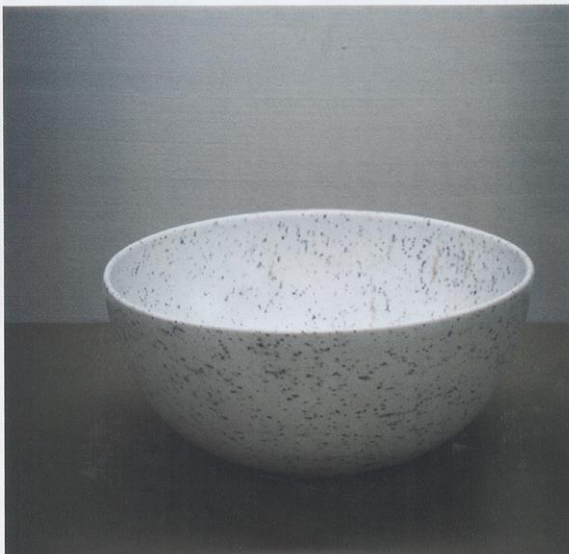

XSquare di **Duravit**, design di Kurt Merki Jr, presenta un profilo cromato che incornicia lateralmente il mobile. I frontali privi di maniglie, dotati del meccanismo Push-to-Open, creano un'immagine complessiva elegante, in abbinamento a colonne, specchi e armadietti a specchio della serie, sempre caratterizzati dal profilo cromato. Basi in 5 larghezze, in 28 finiture; specchi in otto larghezze; armadietti a specchio in quattro larghezze.

Nella collezione Le Pietre (sopra e a sinistra), **Ceramica Globo** esplora nuove finiture materiche per lavabi dalle forme pure. A Peperino e Travertino, fino al più recente Marmo di Carrara, l'azienda aggiunge finiture nelle più belle pietre naturali e un'ampia varietà che includerà anche pietre granigliate.