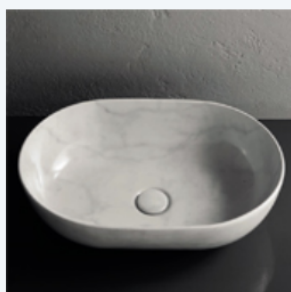

DETTAGLI PRODOTTO IN FOTO

Misure

larghezza 54 cm

profondità 36 cm

altezza 13 cm

Materiali

Travertino

Misure e materiali sono riferiti al prodotto presentato in foto. Per conoscere le eventuali varianti del prodotto, rivolgiti ad un negozio abbonato Designbest o utilizza il nostro modulo di richiesta informazioni