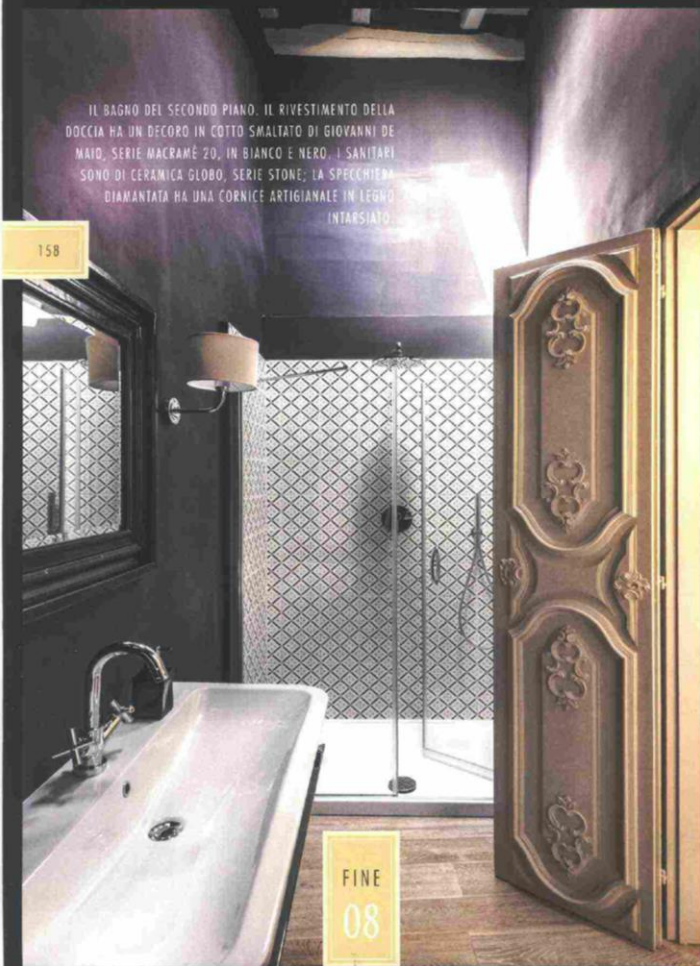

IL BAGNO DEL SECONDO PIANO. IL RIVESTIMENTO DELLA DOCCIA HA UN DECORO IN COTTO SMALTATO DI GIOVANNI DE MAIO, SERIE MACRAMÉ 20, IN BIANCO E NERO. I SANITARI SONO DI CERAMICA GLOBO, SERIE STONE; LA SPECCHIERA DIAMANTATA HA UNA CORNICE ARTIGIANALE IN LEGNO INTARSIATO.

158

FINE
08

BERNI STORE - PRATO

IN QUESTO INTERNO

WWW.BERNISTORE.IT

FALEGNAMERIA BIAGINI

IN QUESTO INTERNO

La Falegnameria ha realizzato la cucina e gli armadi, su disegno di Antonio Lio-netti.

VIA BASSA, 18 QUARRATA (PT)

T: 0573 705087 - 335 7717056

SAMUELE.BIAGINI@LIBERO.IT WWW.FALEGNAMERIBIAGINI.IT

D&D DESIGN

IN QUESTO INTERNO

D&D Design ha realizzato, all'interno dell'area living, il tavolo chiaro con gamba forata e il quadro.

T: 393 9709981 - 347 3707344

INFO@DD-DESIGN-ITALIA.IT

WWW.DD-DESIGN-ITALIA.IT