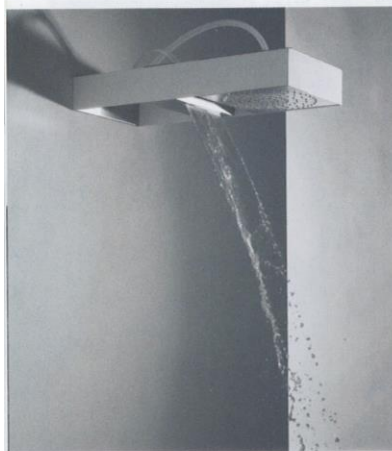

Soluzioni chic per piccoli bagni

Ceramica Globo coniuga design e funzionalità per bagni di dimensioni ridotte. I sanitari Forty3, lineari ed essenziali (solo 43x36 cm), abbinati ai lavabi Forty3 o al lavabo dai bordi sottili T-Edge sono ideali per valorizzare anche per gli spazi più piccoli. La leggerezza del design della linea T-Edge si coniuga in ogni caso ad una grande praticità d'uso sia grazie al risparmio di spazio dato dal minore spessore dei bordi, sia alla generosità dei volumi dei lavabi, alti 16 cm e dunque molto capienti, in grado di consentire la massima funzionalità nel contenimento del flusso d'acqua. I lavabi T-Edge sono disponibili anche nei 14 colori ceramici del programma Bagno di Colore che consente di ottenere una colorazione in massa e una superficie soft e gradevole al tatto. www.ceramicaglobo.com

Elle, il lavabo sospeso

Ceramica Cielo presenta Elle, il lavabo sospeso ultra light, elegante e camaleontico disegnato da Andrea Parisio e Giuseppe Pezzano. Design lineare e forma squadrata, impreziosita dall'iconica morbidezza della ceramica: in principio c'è sempre la materia, che in questa proposta intesse un inedito dialogo tra innovazione e tradizione artigianale. Elle Tonda, più rigorosa e contemporanea e Elle Ovale, più classica sono due universi contigui ognuno con il proprio codice estetico. La molteplicità di composizioni degli elementi, unita all'ampia gamma di finiture di Ceramica Cielo, rendono Elle un prodotto eccezionalmente personalizzabile. www.ceramicacielo.it