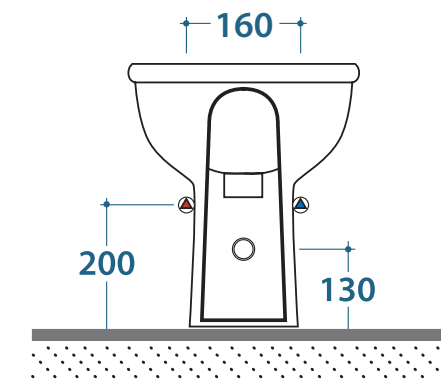

Collezione / collections	Codice / code	Regolazioni / settings MULTI		
		A	B	C
STONE	SSN09.BI	80 <--> 160	85 <--> 130	170 <--> 220
4ALL	MD001.BI	80 <--> 120	85 <--> 130	170 <--> 220
BOWL+	BP001.BI	80 <--> 120	85 <--> 130	170 <--> 220
FORTY3	FO001.BI	80 <--> 160	85 <--> 130	170 <--> 220
STOCKHOLM	LA001.BI	80 <--> 160	85 <--> 130	170 <--> 220