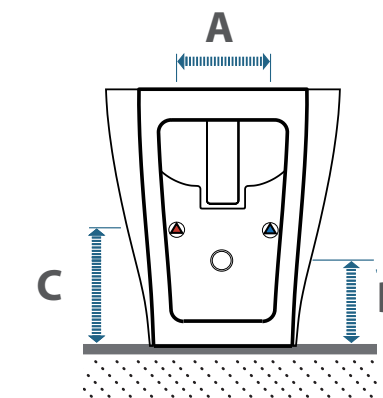

Collezione / collections	Codice / code	Regolazioni / settings MULTI		
		A	B	C
STONE	SSN09.BI	80 <--> 160	85 <--> 130	170 <--> 220
4ALL	MD001.BI	80 <--> 120	85 <--> 130	170 <--> 220
BOWL+	BP001.BI	80 <--> 120	85 <--> 130	170 <--> 220
FORTY3	FO001.BI	80 <--> 160	85 <--> 130	170 <--> 220
STOCKHOLM	LA001.BI	80 <--> 160	85 <--> 130	170 <--> 220