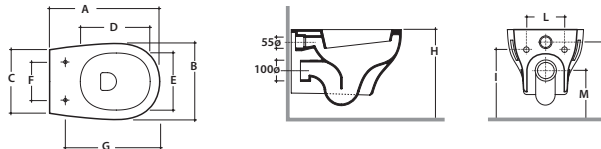

* Fissaggio laterale installazione nascosta.
Side fixing for hidden fixing system.

Vasi sospesi. Sistema di fissaggio a vista.

Wall-hung Wc. Visible fixing system.

Quote di installazione (mm) Installation measures (mm)

Collezione Collection	Codice Code	Pianta Layout			Vasca Sink		Coprivaso Seat-cover		Altezza Height	Fissaggio Fixing		Scarico e carico acqua Water supply and drainage			
		A	B	C	D	E	F	G		I	L	M	N		
Grace	GRS02.BI	520	360	300	330	270	180	450	420	325	180	225	360		
Arianna	A5S02.BI	520	350	300	340	280	150	450	400	330	180	230	365