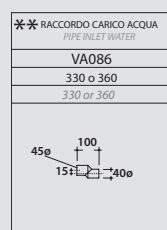

Vasi
filo parete

Wc
back to wall

Vaso a terra scarico a parete.
Trasformabile a pavimento.
Installazione filo parete.

Floor mounted wc with wall
draining, turning into floor drain.
Back to wall installation.

*
Queste quote sono valide per installazioni ad ingombro 70cm da parete.
Measures are valid for a 70cm wall-spaced installation.

Quote di installazione (mm)
Installation measures (mm)

Collezione Collection	Codice Code	Pianta Layout			Vasca Sink		Coprivaso Seat-cover		Base Basic		Altezza Height		Scarico e carico acqua Water supply and drainage		
		A	B	C	D	E	F	G	H	I	L	M	N	O	
Relais	RE001.BI	560	360	350	345	250	180	455	395	250	430	110	190	375	
Stone	SS002.BI	450	360	330	310	260	190	335	330	270	420	110	180	360	
Bowl	SB002.BI	500	370	260	310	280	160	425	350	265	440	110	190	385	
Genesis	GE001.BI	550	370	330	350	280	185	455	380	230	440	110	190	370	
Genesis	GE002.BI	510	370	340	340	280	185	455	370	230	440	110	190	370	
Genesis Argento	GEA01.BI	570 700 *	370	320	390	280	185	470	410 540 *	230	480	110 240 *	180	420	
Paestum	PA025.BI	570	380	300	310	270	160	435	420	280	410	110	180	355	
Grace	GR006.BI	520	360	300	330	270	180	440	430	220	410	110	180	350	
Forty3	FO001.BI	570	360	360	355	260	185	445	380	220	430	160	190	370	
Forty3	FO002.BI	520	360	360	355	260	185	440	330	220	430	110	190	370	
Stockholm	LA001.BI	580	370	370	330	275	240	420	390	220	420	150	180	345	
Daily	DA002.BI	530	370	270	350	280	160	445	410	230	420	120	190	365	
4All	MD001.BI	540	360	320	340	270	180	435	405	230	430	150	180	345	
Bowl +	BP001.BI	555	380	270	360	280	185	425	400	220	420	150	190	345	
Bowl +	BP002.BI	500	380	295	330	280	185	425	370	220	440	110	180	385	
Affetto	AF001.BI	540	370	260	345	280	140	455	370	230	430	110	180	365	
Stone	SSN01.BI	540	360	320	340	260	185	435	410	260	420	150	180	365	

Vasi
VASOMULTI

Wc
VASOMULTI