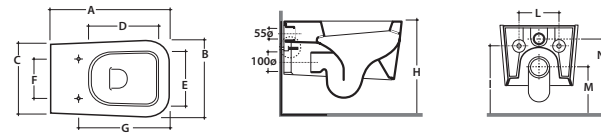

Vasi sospesi

Wall-hung Wc

Vasi sospesi. Sistema di fissaggio nascosto.

Wall-hung Wc. Hidden fixing system.