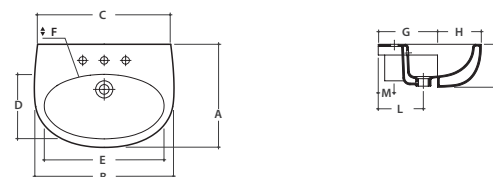

Lavabi
semincasso

Basins
semi-recessed

Quote di installazione (mm)
Installation measures (mm)

Collezione Collection	Codice Code	Pianta Layout			Vasca Sink			Sezione Section		Altezza Height	Scarico e carico acqua Water supply and drainage	
		A	B	C	D	E	F	G	H		L	M
Grace	GR015.BI	480	650	620	300	560	150	280	200	190	210	75
Forty3	FO055.BI	470	550	550	340	520	110	290	180	150	220	70

Piatti doccia
rettangolari

Shower trays
rectangular