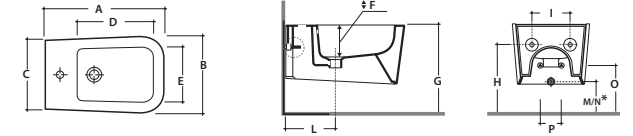

Bidet sospesi

Wall-hung bidet

Bidet sospesi. Sistema di fissaggio nascosto.

Wall-hung bidet. Hidden fixing system.