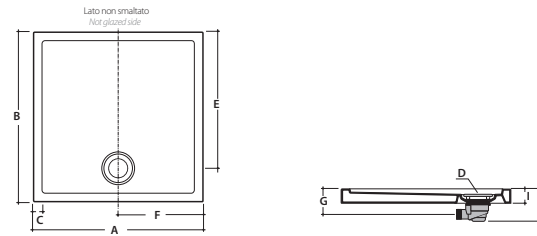

**Piatti doccia**  
quadrati

**Shower trays**  
squared

**Quote di installazione (mm)**  
**Installation measures (mm)**

Collezione Collection	Codice Code	Pianta Layout			ø scarico Drain ø	Scarico Drain		Altezza ingombro piletta Drain height-overal dimension		
		A	B	C		E	F	G	H	I
Docciabella	DB090	900	900	50	90	730	450	115	135	65
Docciabella	DB080	800	800	50	90	630	400	115	135	165
Piatti doccia	PD090.BI	900	900	50	60	750	150	---	---	100
Piatti doccia	PD080.BI	800	800	50	60	650	150	---	---	110
Piatti doccia	PD075.BI	750	750	50	60	600	150	---	---	90
Piatti doccia	PD070.BI	700	700	50	60	550	150	---	---	90
Piatti doccia	PD065.BI	650	650	50	60	500	150	---	---	80
Ausilia	DS007.BI	800	800	50	90	400	400	105	140	60
Docciaviva	DV090	900	900	50	90	730	450	115	135	65
Docciaviva	DV080	800	800	50	90	630	400	115	135	65