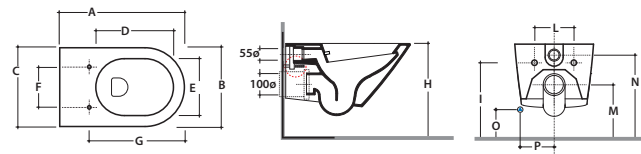

Vasi-bidet sospesi

Wall-hung Wc-bidet

Vasi-bidet sospesi.
Wall-hung Wc-bidet.