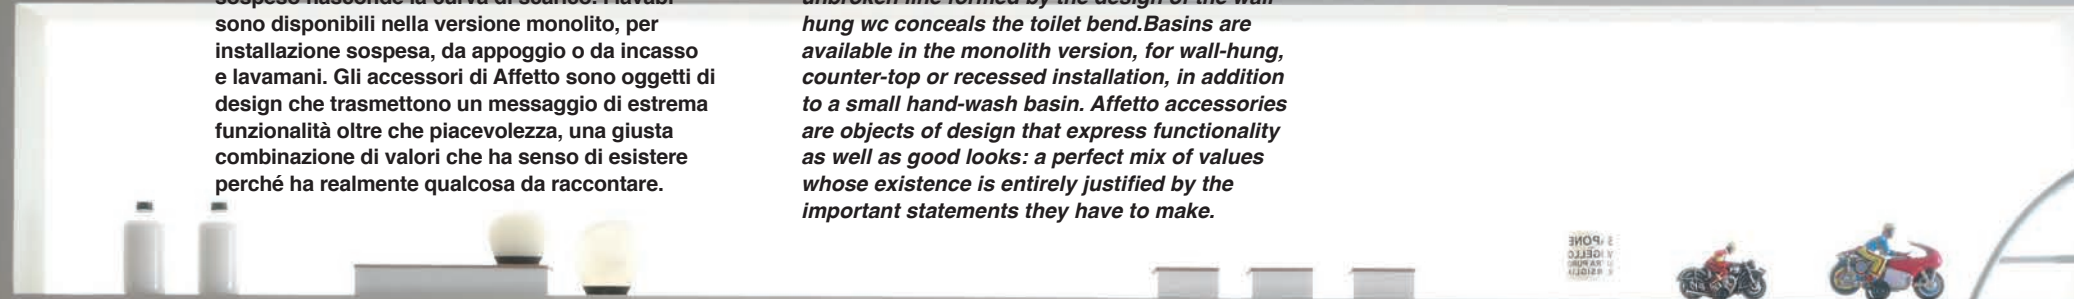

A collection dedicated to a versatile home that is versatile with a penchant for transformation. Signed by Luca Nichetto for Globo, the entire project expresses movement and emotion. A product family of over 30 elements, each one characterized by a strong personality of its own but indissolubly bound, at the same time, to the Globo brand identity.

The sanitary fixtures of Affetto are characterized by one uninterrupted surface from the top to the bottom, while slimmer washbasin contours are a natural invitation to an "affectionate" embrace. Pedestal is slender and streamlined, while the unbroken line formed by the design of the wall-hung wc conceals the toilet bend. Basins are available in the monolith version, for wall-hung, counter-top or recessed installation, in addition to a small hand-wash basin. Affetto accessories are objects of design that express functionality as well as good looks: a perfect mix of values whose existence is entirely justified by the important statements they have to make.