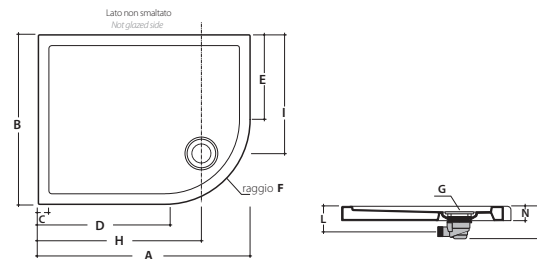

**Piatti doccia**  
quadrati

**Shower trays**  
squared

**Quote di installazione (mm)**  
**Installation measures (mm)**

Collezione Collection	Codice Code	Pianta Layout			ø scarico Drain ø	Scarico Drain		Altezza ingombro piletta Drain height-overal dimension		
		A	B	C		E	F	G	H	I
Docciabella	DB090	900	900	50	90	730	450	115	135	65
Docciabella	DB080	800	800	50	90	630	400	115	135	165
Piatti doccia	PD090.BI	900	900	50	60	750	150	---	---	100
Piatti doccia	PD080.BI	800	800	50	60	650	150	---	---	110
Piatti doccia	PD075.BI	750	750	50	60	600	150	---	---	90
Piatti doccia	PD070.BI	700	700	50	60	550	150	---	---	90
Piatti doccia	PD065.BI	650	650	50	60	500	150	---	---	80
Ausilia	DS007.BI	800	800	50	90	400	400	105	140	60
Docciaviva	DV090	900	900	50	90	730	450	115	135	65
Docciaviva	DV080	800	800	50	90	630	400	115	135	65

**Piatti doccia**  
angolari

**Shower trays**  
corner

**Quote di installazione (mm)**  
**Installation measures (mm)**

Collezione Collection	Codice Code	Pianta Layout					Raggio Radius	ø scarico Drain ø	Scarico Drain		Altezza ingombro piletta Drain height-overal dimension		
		A	B	C	D	E			F	G	H	I	L
Docciabella	DB100D	1000	800	50	600	400	380	90	770	560	115	135	65
Docciabella	DB100S	1000	800	50	600	400	380	90	770	560	115	135	65
Docciabella	DBA90	900	900	50	350	350	550	90	620	620	115	135	65
Docciabella	DBA80	800	800	50	250	250	550	90	520	520	115	135	65
Piatti doccia	PD013.BI	900	700	50	520	320	380	90	450	540	---	---	100
Piatti doccia	PD011.BI	900	700	50	520	320	380	90	450	540	---	---	100
Piatti doccia	PDA91.BI	900	900	50	350	350	550	90	630	630	---	---	100
Piatti doccia	PDA80.BI	800	800	50	250	250	550	60	530	530	---	---	110
Piatti doccia	PDA75.BI	750	750	50	360	360	390	60	520	520	---	---	110
Docciaviva	DV100D	1000	800	50	600	400	380	90	770	560	115	135	65
Docciaviva	DV100S	1000	800	50	600	400	380	90	770	560	115	135	65
Docciaviva	DVA90	900	900	50	350	350	550	90	620	620	115	135	65
Docciaviva	DVA80	800	800	50	250	250	550	90	520	520	115	135	65