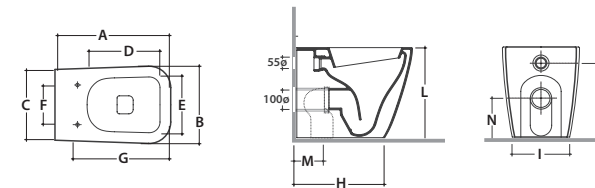

Il primo sistema di vasi filo parete con carico/scarico acqua regolabile. Installazione per impianti esistenti.

Il primo sistema di vasi filo parete con carico/scarico acqua regolabile. Installation on existing implants.

Quote di installazione (mm)
Installation measures (mm)

Collezione Collection	Codice Code	Pianta Layout			Vasca Sink		Coprivaso Seat-cover		Base Basic		Altezza Height		Scarico e carico acqua Water supply and drainage		
		A	B	C	D	E	F	G	H	I	L	M	N	O	
4ALL	MD001.BI	540	360	320	340	270	180	435	405	230	430	60 ---> 200	180	330 / 345 / 360	
Bowl+	BP001.BI	555	360	270	360	280	185	425	400	220	420	60 ---> 200	190	330 / 345 / 360	
Stone	SSN01.BI	540	360	320	340	260	185	435	410	260	420	60 ---> 200	180	330 / 345 / 360	
Forty3	FO001.BI	570	360	360	355	260	185	445	380	220	430	60 ---> 210	190	355 / 370 / 385	
Stockholm	LA001.BI	580	370	370	330	275	240	420	390	220	420	60 --> 210	180	330 / 350 / 360	

**Raccordo carico acqua *
e curve tecniche ****

**Pipe inlet water *
and elbow pipes ****

Per adattare altezza del carico acqua e lunghezza scarico utilizzando gli impianti esistenti.

Per adattare altezza del carico acqua e lunghezza scarico utilizzando gli impianti esistenti.