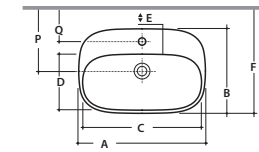

Basins
recessed