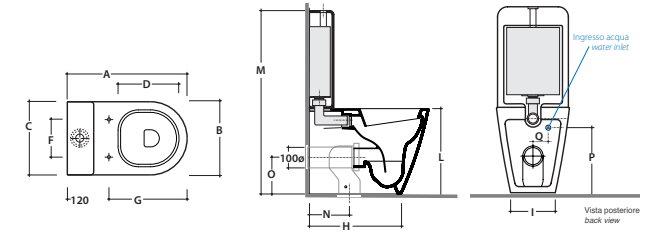

Vasi monoblocco

Close couple Wc

Vaso a terra monoblocco filo parete. Scarico a parete trasformabile a pavimento. con cassetta in ceramica.

Back to wall close couple wc. Wall drain, turning into floor drain. with ceramic cistern

Quote di installazione (mm) Installation measures (mm)

Collezione Collection	Codice Code	Pianta Layout			Vasca Sink		Coprivaso Overall		Base Basic		Altezza Height		Scarico e carico acqua Water supply and drainage			
		A	B	C	D	E	F	G	H	I	L	M	N	O	P	Q
Forty3	FO003.BI	580	360	360	300	280	185	385	520	240	430	920	200	180	350	60
Genesis	GE004.BI	615	370	330	340	270	185	450	480	240	440	920	220	180	350	60