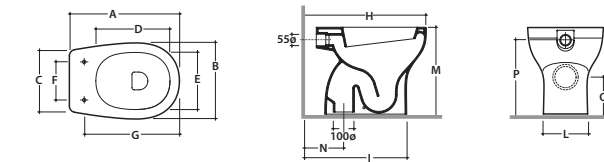

Vasi
distanziati da parete

Wc
wall spaced

Vaso a terra scarico a parete e pavimento. Installazione distanziata da parete.

Floor mounted wc with both wall and floor drain. Wall-spaced installation.