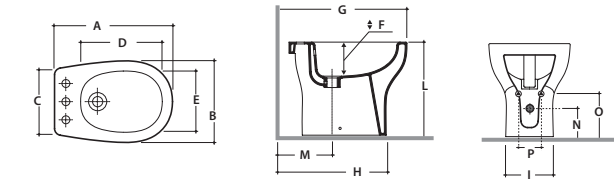

Bidet
distanziati da parete

Bidet
wall spaced

Bidet a terra. Installazione distanziata da parete.

Floor mounted bidet. Wall spaced installation.