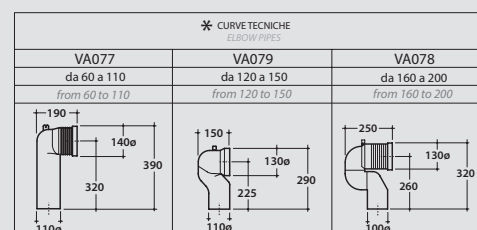

Vasi
filo parete

Wc
back to wall

Vaso a terra scarico a parete.
Trasformabile a pavimento.
Installazione filo parete.

Floor mounted wc with wall
draining, turning into floor drain.
Back to wall installation.

*
Queste quote sono valide per installazioni ad ingombro 70cm da parete.
Measures are valid for a 70cm wall-spaced installation.

Quote di installazione (mm)
Installation measures (mm)

Collezione Collection	Codice Code	Pianta Layout			Vasca Sink		Coprivaso Seat-cover		Base Basic		Altezza Height		Scarico e carico acqua Water supply and drainage		
		A	B	C	D	E	F	G	H	I	L	M	N	O	
Relais	RE001.BI	560	360	350	345	250	180	455	395	250	430	110	190	375	
Stone	SS002.BI	450	360	330	310	260	190	335	330	270	420	110	180	360	
Bowl	SB002.BI	500	370	260	310	280	160	425	350	265	440	110	190	385	
Genesis	GE001.BI	550	370	330	350	280	185	455	380	230	440	110	190	370	
Genesis	GE002.BI	510	370	340	340	280	185	455	370	230	440	110	190	370	
Genesis Argento	GEA01.BI	570 700 *	370	320	390	280	185	470	410 540 *	230	480	110 240 *	180	420	
Paestum	PA025.BI	570	380	300	310	270	160	435	420	280	410	110	180	355	
Grace	GR006.BI	520	360	300	330	270	180	440	430	220	410	110	180	350	
Forty3	FO001.BI	570	360	360	355	260	185	445	380	220	430	160	190	370	
Forty3	FO002.BI	520	360	360	355	260	185	440	330	220	430	110	190	370	
Stockholm	LA001.BI	580	370	370	330	275	240	420	390	220	420	150	180	345	
Daily	DA002.BI	530	370	270	350	280	160	445	410	230	420	120	190	365	
4All	MD001.BI	540	360	320	340	270	180	435	405	230	430	150	180	345	
Bowl +	BP001.BI	555	380	270	360	280	185	425	400	220	420	150	190	345	
Bowl +	BP002.BI	500	380	295	330	280	185	425	370	220	440	110	180	385	
Affetto	AF001.BI	540	370	260	345	280	140	455	370	230	430	110	180	365	
Stone	SSN01.BI	540	360	320	340	260	185	435	410	260	420	150	180	365	

Vasi
VASOMULTI

Wc
VASOMULTI