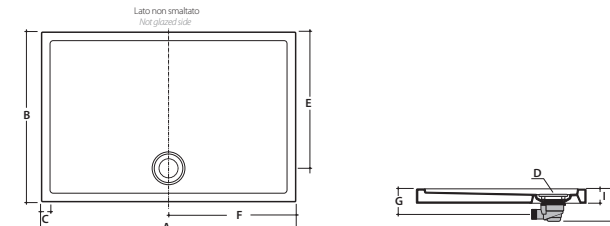

Quote di installazione (mm)
Installation measures (mm)