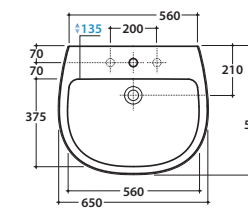

Colonna sospesa

Colonna sospesa. Peso 9 Kg.
Wall-hung pedestal. Weight 9 Kg.

Pallet Italia pz.51

Pallet export pz.46

Europallet pz.37

A5N65.BI

A5N60.BI

LE005.BI

A5S05.BI