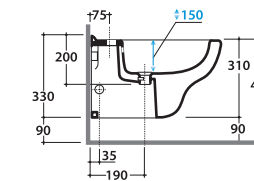

LE005.BI

A5S05.BI

Lavabo
ARIANNA 55.42

Lavabo 55.42 h21,5 cm. Installazione sospesa. Peso 13 Kg
Basin 55.42 h21,5 cm. Wall-hung installation. Weight 13 Kg

cm 55x42 Pallet Italia pz.28 Pallet export pz.40 Europallet pz.32

Code

A5012.BI

Vaso sospeso
ARIANNA 52.35

Vaso sospeso 52.35 h37 cm. Scarico 4,5 / 3 Lt. Fissaggi non inclusi. Peso 15 Kg
Wall-hung WC 52.35 h37 cm. Drain 4,5 / 3 Lt. Fixing kit not included. Weight 15 Kg

FI012CR

RA051CR

Riduttore flusso di scarico

Riduttore flusso di scarico.
Flow reductor.

Bidet sospeso
ARIANNA 52.35

Bidet sospeso 52.35 h37cm. Fissaggi non inclusi. Peso 15 Kg
Wall-hung bidet 52.35 h.37cm. Fixing kit not included. Weight 15 Kg

Vaso a terra 48.37 h41 cm. Scarico 4,5 / 3 Lt. Installazione distanziata da parete.
Completo di Fissaggi. Peso 22 Kg
*Floor mounted WC 48.37 h41 cm. Drain 4,5 / 3 Lt. Wall spaced installation.
Fixing kit included. Weight 22 Kg*