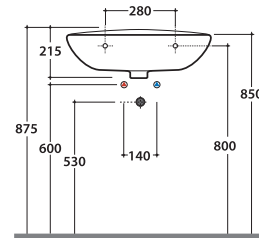

Parte tecnica / Technical section

Code

Lavabo ARIANNA 65.55

Lavabo 65.55 h15 cm. Installazione sospesa, su colonna a terra o sospesa. Peso 20 Kg
 Basin 65.55 h15 cm. Wall-hung installation or on floor mounted/wall-hung pedestal. Weight 20 Kg

cm 65x55

Pallet Italia pz.24

Pallet export pz.20

Europallet pz.17

Lavabo ARIANNA 60.50

Lavabo 60.50 h15 cm. Installazione sospesa, su colonna a terra o sospesa. Peso 17 Kg
 Basin 60.50 h15 cm. Wall-hung installation or on floor mounted/wall-hung pedestal. Weight 17 Kg

LE005.BI

A5S05.BI

Lavabo
ARIANNA 55.42

Lavabo 55.42 h21,5 cm. Installazione sospesa. Peso 13 Kg
Basin 55.42 h21,5 cm. Wall-hung installation. Weight 13 Kg

cm 55x42 Pallet Italia pz.28 Pallet export pz.40 Europallet pz.32

Code

A5012.BI

Vaso sospeso
ARIANNA 52.35

Vaso sospeso 52.35 h37 cm. Scarico 4,5 / 3 Lt. Fissaggi non inclusi. Peso 15 Kg
Wall-hung WC 52.35 h37 cm. Drain 4,5 / 3 Lt. Fixing kit not included. Weight 15 Kg