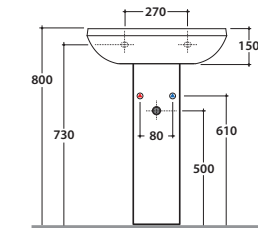

Parte tecnica / Technical section

Code

Lavabo ARIANNA 65.55

Lavabo 65.55 h15 cm. Installazione sospesa, su colonna a terra o sospesa. Peso 20 Kg
 Basin 65.55 h15 cm. Wall-hung installation or on floor mounted/wall-hung pedestal. Weight 20 Kg

cm 65x55

Pallet Italia pz.24

Pallet export pz.20

Europallet pz.17

Lavabo ARIANNA 60.50

Lavabo 60.50 h15 cm. Installazione sospesa, su colonna a terra o sospesa. Peso 17 Kg
 Basin 60.50 h15 cm. Wall-hung installation or on floor mounted/wall-hung pedestal. Weight 17 Kg

cm 60x50

Pallet Italia pz.24

Pallet export pz.27

Europallet pz.21

Colonna a terra

Colonna a terra. Peso 15 Kg.
 Floor mounted pedestal. Weight 15 Kg.

Pallet Italia pz.30

Pallet export pz.40

LE005.BI

A5S05.BI

Lavabo
ARIANNA 55.42

Lavabo 55.42 h21,5 cm. Installazione sospesa. Peso 13 Kg
Basin 55.42 h21,5 cm. Wall-hung installation. Weight 13 Kg

cm 55x42 Pallet Italia pz.28 Pallet export pz.40 Europallet pz.32