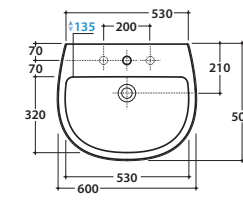

Parte tecnica / Technical section

Code

Lavabo ARIANNA 65.55

Lavabo 65.55 h15 cm. Installazione sospesa, su colonna a terra o sospesa. Peso 20 Kg
 Basin 65.55 h15 cm. Wall-hung installation or on floor mounted/wall-hung pedestal. Weight 20 Kg

cm 65x55

Pallet Italia pz.24

Pallet export pz.20

Europallet pz.17

Lavabo ARIANNA 60.50

Lavabo 60.50 h15 cm. Installazione sospesa, su colonna a terra o sospesa. Peso 17 Kg
 Basin 60.50 h15 cm. Wall-hung installation or on floor mounted/wall-hung pedestal. Weight 17 Kg

cm 60x50

Pallet Italia pz.24

Pallet export pz.27

Europallet pz.21

Colonna a terra

Colonna a terra. Peso 15 Kg.
 Floor mounted pedestal. Weight 15 Kg.

Pallet Italia pz.30

Pallet export pz.40

LE005.BI

A5S05.BI

Lavabo
ARIANNA 55.42

Lavabo 55.42 h21,5 cm. Installazione sospesa. Peso 13 Kg
Basin 55.42 h21,5 cm. Wall-hung installation. Weight 13 Kg

cm 55x42 Pallet Italia pz.28 Pallet export pz.40 Europallet pz.32