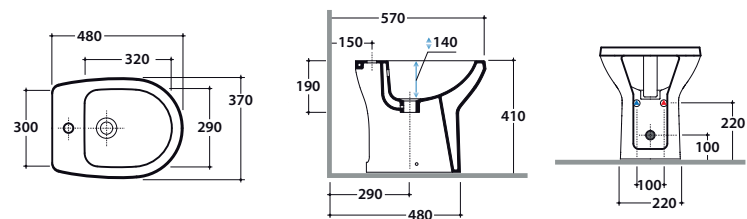

cm 54x36 Pallet Italia pz.24 Pallet export pz.20 Europallet pz.16

Coprivaso in poliestere

Coprivaso in Duroplast. Peso 3 Kg
Duroplast seat cover. Weight 3 Kg

cm 44,5x37 Pallet Italia pz.90 Pallet export pz.155 Europallet pz.165

Riduttore flusso di scarico

Riduttore flusso di scarico.
Flow reductor.

**Bidet a terra
ARIANNA 48.37**

Bidet a terra 48.37 h41 cm. Installazione distanziata da parete.
Completo di fissaggi. Peso 20 Kg
*Floor mounted bidet 48.37 h41 cm. Wall spaced installation.
Fixing kit included. Weight 20 Kg*