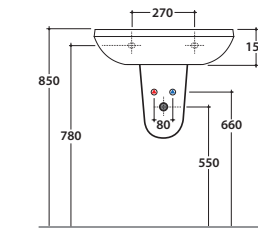

Colonna sospesa

Colonna sospesa. Peso 9 Kg.
Wall-hung pedestal. Weight 9 Kg.

Pallet Italia pz.51

Pallet export pz.46

Europallet pz.37

A5N65.BI

A5N60.BI

LE005.BI

A5S05.BI