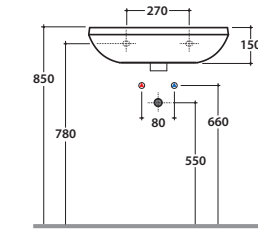

Parte tecnica / Technical section

Code

Lavabo ARIANNA 65.55

Lavabo 65.55 h15 cm. Installazione sospesa, su colonna a terra o sospesa. Peso 20 Kg
 Basin 65.55 h15 cm. Wall-hung installation or on floor mounted/wall-hung pedestal. Weight 20 Kg

cm 65x55

Pallet Italia pz.24

Pallet export pz.20

Europallet pz.17

Lavabo ARIANNA 60.50

Lavabo 60.50 h15 cm. Installazione sospesa, su colonna a terra o sospesa. Peso 17 Kg
 Basin 60.50 h15 cm. Wall-hung installation or on floor mounted/wall-hung pedestal. Weight 17 Kg

LE005.BI

A5S05.BI

Lavabo
ARIANNA 55.42

Lavabo 55.42 h21,5 cm. Installazione sospesa. Peso 13 Kg
Basin 55.42 h21,5 cm. Wall-hung installation. Weight 13 Kg

cm 55x42 Pallet Italia pz.28 Pallet export pz.40 Europallet pz.32