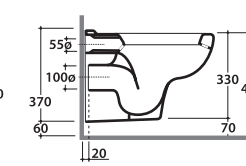

cm 65x55

Pallet Italia pz.24

Pallet export pz.20

Europallet pz.17

Lavabo ARIANNA 60.50

Lavabo 60.50 h15 cm. Installazione sospesa, su colonna a terra o sospesa. Peso 17 Kg
 Basin 60.50 h15 cm. Wall-hung installation or on floor mounted/wall-hung pedestal. Weight 17 Kg

LE005.BI

A5S05.BI

Lavabo
ARIANNA 55.42

Lavabo 55.42 h21,5 cm. Installazione sospesa. Peso 13 Kg
Basin 55.42 h21,5 cm. Wall-hung installation. Weight 13 Kg

cm 55x42 Pallet Italia pz.28 Pallet export pz.40 Europallet pz.32

Piletta up and down

Piletta up and down per lavabi con troppo pieno. Peso 0,5 Kg
Click-clack drain for basin provided with overflow. Weight 0,5 Kg

Sifone tondo

Sifone cromato a forma tonda 1" 1/4. Peso 0,5 Kg
Chromium-plated trap, round shape 1" 1/4. Weight 0,5 Kg

Code

A5012.BI

Vaso sospeso
ARIANNA 52.35

Vaso sospeso 52.35 h37 cm. Scarico 4,5 / 3 Lt. Fissaggi non inclusi. Peso 15 Kg
Wall-hung WC 52.35 h37 cm. Drain 4,5 / 3 Lt. Fixing kit not included. Weight 15 Kg