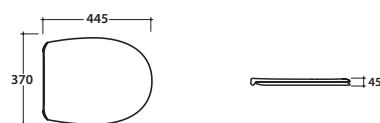

Coprivaso in poliestere

Coprivaso in Duroplast. Peso 3 Kg
Duroplast seat cover. Weight 3 Kg

cm 44,5x37   Pallet Italia pz.90   Pallet export pz.155   Europallet pz.165

Riduttore flusso di scarico

Riduttore flusso di scarico.
Flow reductor.

**Bidet a terra
ARIANNA 48.37**

Bidet a terra 48.37 h41 cm. Installazione distanziata da parete.
Completo di fissaggi. Peso 20 Kg
*Floor mounted bidet 48.37 h41 cm. Wall spaced installation.
Fixing kit included. Weight 20 Kg*