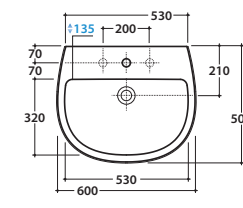

Colonna sospesa

Colonna sospesa. Peso 9 Kg.
Wall-hung pedestal. Weight 9 Kg.

Pallet Italia pz.51

Pallet export pz.46

Europallet pz.37

A5N65.BI

A5N60.BI

LE005.BI

A5S05.BI