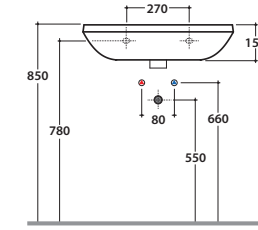

A5S02.BI
 Vaso sospeso
 Wall-hung WC
 52.35

A5012.BI
 Lavabo sospeso
 Wall-hung basin
 55.42

A5N60.BI
 Lavabo sospeso
 Wall-hung basin
 60.50

▼
A5N09.BI
 Bidet a terra
 Floor mounted bidet
 48.37

A5N01.BI
 Vaso a terra
 Floor mounted WC
 48.37

Parte tecnica / Technical section

Code

Lavabo ARIANNA 65.55

Lavabo 65.55 h15 cm. Installazione sospesa, su colonna a terra o sospesa. Peso 20 Kg
 Basin 65.55 h15 cm. Wall-hung installation or on floor mounted/wall-hung pedestal. Weight 20 Kg

cm 65x55

Pallet Italia pz.24

Pallet export pz.20

Europallet pz.17

Lavabo ARIANNA 60.50

Lavabo 60.50 h15 cm. Installazione sospesa, su colonna a terra o sospesa. Peso 17 Kg
 Basin 60.50 h15 cm. Wall-hung installation or on floor mounted/wall-hung pedestal. Weight 17 Kg