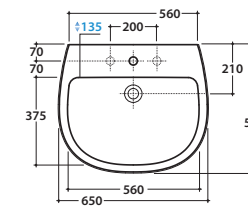

Parte tecnica / Technical section

Code

Lavabo ARIANNA 65.55

Lavabo 65.55 h15 cm. Installazione sospesa, su colonna a terra o sospesa. Peso 20 Kg
 Basin 65.55 h15 cm. Wall-hung installation or on floor mounted/wall-hung pedestal. Weight 20 Kg

cm 65x55

Pallet Italia pz.24

Pallet export pz.20

Europallet pz.17

Lavabo ARIANNA 60.50

Lavabo 60.50 h15 cm. Installazione sospesa, su colonna a terra o sospesa. Peso 17 Kg
 Basin 60.50 h15 cm. Wall-hung installation or on floor mounted/wall-hung pedestal. Weight 17 Kg

cm 60x50

Pallet Italia pz.24

Pallet export pz.27

Europallet pz.21

Colonna a terra

Colonna a terra. Peso 15 Kg.
 Floor mounted pedestal. Weight 15 Kg.

Pallet Italia pz.30

Pallet export pz.40

LE005.BI

A5S05.BI

Lavabo
ARIANNA 55.42

Lavabo 55.42 h21,5 cm. Installazione sospesa. Peso 13 Kg
Basin 55.42 h21,5 cm. Wall-hung installation. Weight 13 Kg

cm 55x42 Pallet Italia pz.28 Pallet export pz.40 Europallet pz.32