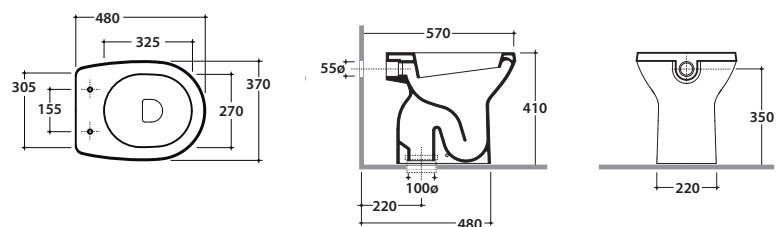

LE005.BI

A5S05.BI

Lavabo
ARIANNA 55.42

Lavabo 55.42 h21,5 cm. Installazione sospesa. Peso 13 Kg
Basin 55.42 h21,5 cm. Wall-hung installation. Weight 13 Kg

cm 55x42 Pallet Italia pz.28 Pallet export pz.40 Europallet pz.32

Vaso a terra 48.37 h41 cm. Scarico 4,5 / 3 Lt. Installazione distanziata da parete.
Completo di Fissaggi. Peso 22 Kg
*Floor mounted WC 48.37 h41 cm. Drain 4,5 / 3 Lt. Wall spaced installation.
Fixing kit included. Weight 22 Kg*