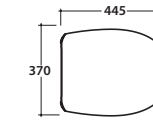

LE005.BI

A5S05.BI

Lavabo
ARIANNA 55.42

Lavabo 55.42 h21,5 cm. Installazione sospesa. Peso 13 Kg
Basin 55.42 h21,5 cm. Wall-hung installation. Weight 13 Kg

cm 55x42 Pallet Italia pz.28 Pallet export pz.40 Europallet pz.32

Piletta up and down

Piletta up and down per lavabi con troppo pieno. Peso 0,5 Kg
Click-clack drain for basin provided with overflow. Weight 0,5 Kg

Sifone tondo

Sifone cromato a forma tonda 1" 1/4. Peso 0,5 Kg
Chromium-plated trap, round shape 1" 1/4. Weight 0,5 Kg

Code

A5012.BI

Vaso sospeso
ARIANNA 52.35

Vaso sospeso 52.35 h37 cm. Scarico 4,5 / 3 Lt. Fissaggi non inclusi. Peso 15 Kg
Wall-hung WC 52.35 h37 cm. Drain 4,5 / 3 Lt. Fixing kit not included. Weight 15 Kg

cm 52x35 Pallet Italia pz.24 Pallet export pz.25 Europallet pz.20

Coprivaso chiusura tradizionale

Coprivaso in Duroplast. Peso 3 Kg
Duroplast seat cover. Weight 3 Kg

cm 44,5x37 Pallet Italia pz.90 Pallet export pz.155 Europallet pz.165