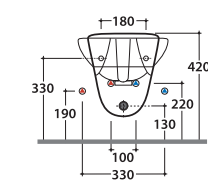

LE005.BI

A5S05.BI

Lavabo
ARIANNA 55.42

Lavabo 55.42 h21,5 cm. Installazione sospesa. Peso 13 Kg
Basin 55.42 h21,5 cm. Wall-hung installation. Weight 13 Kg

cm 55x42 Pallet Italia pz.28 Pallet export pz.40 Europallet pz.32

Code

A5012.BI

Vaso sospeso
ARIANNA 52.35

Vaso sospeso 52.35 h37 cm. Scarico 4,5 / 3 Lt. Fissaggi non inclusi. Peso 15 Kg
Wall-hung WC 52.35 h37 cm. Drain 4,5 / 3 Lt. Fixing kit not included. Weight 15 Kg

FI012CR

RA051CR

Riduttore flusso di scarico

Riduttore flusso di scarico.
Flow reductor.

Bidet sospeso
ARIANNA 52.35

Bidet sospeso 52.35 h37cm. Fissaggi non inclusi. Peso 15 Kg
Wall-hung bidet 52.35 h.37cm. Fixing kit not included. Weight 15 Kg