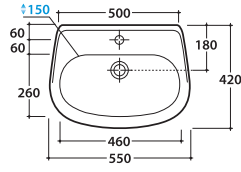

Parte tecnica / Technical section

Code

Lavabo ARIANNA 65.55

Lavabo 65.55 h15 cm. Installazione sospesa, su colonna a terra o sospesa. Peso 20 Kg
 Basin 65.55 h15 cm. Wall-hung installation or on floor mounted/wall-hung pedestal. Weight 20 Kg

cm 65x55

Pallet Italia pz.24

Pallet export pz.20

Europallet pz.17

Lavabo ARIANNA 60.50

Lavabo 60.50 h15 cm. Installazione sospesa, su colonna a terra o sospesa. Peso 17 Kg
 Basin 60.50 h15 cm. Wall-hung installation or on floor mounted/wall-hung pedestal. Weight 17 Kg

Europallet pz.36

Colonna sospesa

Colonna sospesa. Peso 9 Kg.
 Wall-hung pedestal. Weight 9 Kg.

Pallet Italia pz.51

Pallet export pz.46

Europallet pz.37

A5N65.BI

A5N60.BI

LE005.BI

A5S05.BI

Lavabo
ARIANNA 55.42

Lavabo 55.42 h21,5 cm. Installazione sospesa. Peso 13 Kg
Basin 55.42 h21,5 cm. Wall-hung installation. Weight 13 Kg

cm 55x42 Pallet Italia pz.28 Pallet export pz.40 Europallet pz.32