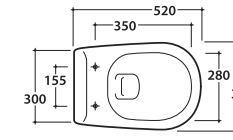

cm 65x55

Pallet Italia pz.24

Pallet export pz.20

Europallet pz.17

Lavabo ARIANNA 60.50

Lavabo 60.50 h15 cm. Installazione sospesa, su colonna a terra o sospesa. Peso 17 Kg
 Basin 60.50 h15 cm. Wall-hung installation or on floor mounted/wall-hung pedestal. Weight 17 Kg

LE005.BI

A5S05.BI

Lavabo
ARIANNA 55.42

Lavabo 55.42 h21,5 cm. Installazione sospesa. Peso 13 Kg
Basin 55.42 h21,5 cm. Wall-hung installation. Weight 13 Kg

cm 55x42 Pallet Italia pz.28 Pallet export pz.40 Europallet pz.32

Piletta up and down

Piletta up and down per lavabi con troppo pieno. Peso 0,5 Kg
Click-clack drain for basin provided with overflow. Weight 0,5 Kg

Sifone tondo

Sifone cromato a forma tonda 1" 1/4. Peso 0,5 Kg
Chromium-plated trap, round shape 1" 1/4. Weight 0,5 Kg

Code

A5012.BI

Vaso sospeso
ARIANNA 52.35

Vaso sospeso 52.35 h37 cm. Scarico 4,5 / 3 Lt. Fissaggi non inclusi. Peso 15 Kg
Wall-hung WC 52.35 h37 cm. Drain 4,5 / 3 Lt. Fixing kit not included. Weight 15 Kg