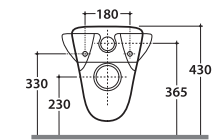

cm 65x55

Pallet Italia pz.24

Pallet export pz.20

Europallet pz.17

Lavabo ARIANNA 60.50

Lavabo 60.50 h15 cm. Installazione sospesa, su colonna a terra o sospesa. Peso 17 Kg
 Basin 60.50 h15 cm. Wall-hung installation or on floor mounted/wall-hung pedestal. Weight 17 Kg

LE005.BI

A5S05.BI

Lavabo
ARIANNA 55.42

Lavabo 55.42 h21,5 cm. Installazione sospesa. Peso 13 Kg
Basin 55.42 h21,5 cm. Wall-hung installation. Weight 13 Kg

cm 55x42 Pallet Italia pz.28 Pallet export pz.40 Europallet pz.32

Piletta up and down

Piletta up and down per lavabi con troppo pieno. Peso 0,5 Kg
Click-clack drain for basin provided with overflow. Weight 0,5 Kg

Sifone tondo

Sifone cromato a forma tonda 1" 1/4. Peso 0,5 Kg
Chromium-plated trap, round shape 1" 1/4. Weight 0,5 Kg

Code

A5012.BI

Vaso sospeso
ARIANNA 52.35

Vaso sospeso 52.35 h37 cm. Scarico 4,5 / 3 Lt. Fissaggi non inclusi. Peso 15 Kg
Wall-hung WC 52.35 h37 cm. Drain 4,5 / 3 Lt. Fixing kit not included. Weight 15 Kg