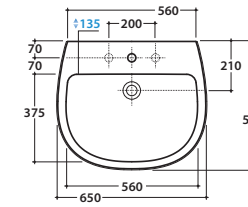

A5S02.BI
 Vaso sospeso
 Wall-hung WC
 52.35

A5012.BI
 Lavabo sospeso
 Wall-hung basin
 55.42

A5N60.BI
 Lavabo sospeso
 Wall-hung basin
 60.50

▼
A5N09.BI
 Bidet a terra
 Floor mounted bidet
 48.37

A5N01.BI
 Vaso a terra
 Floor mounted WC
 48.37

Parte tecnica / Technical section

Code

Lavabo ARIANNA 65.55

Lavabo 65.55 h15 cm. Installazione sospesa, su colonna a terra o sospesa. Peso 20 Kg
 Basin 65.55 h15 cm. Wall-hung installation or on floor mounted/wall-hung pedestal. Weight 20 Kg

cm 65x55

Pallet Italia pz.24

Pallet export pz.20

Europallet pz.17

Lavabo ARIANNA 60.50

Lavabo 60.50 h15 cm. Installazione sospesa, su colonna a terra o sospesa. Peso 17 Kg
 Basin 60.50 h15 cm. Wall-hung installation or on floor mounted/wall-hung pedestal. Weight 17 Kg

LE005.BI

A5S05.BI

Lavabo
ARIANNA 55.42

Lavabo 55.42 h21,5 cm. Installazione sospesa. Peso 13 Kg
Basin 55.42 h21,5 cm. Wall-hung installation. Weight 13 Kg

cm 55x42 Pallet Italia pz.28 Pallet export pz.40 Europallet pz.32