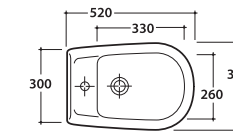

LE005.BI

A5S05.BI

Lavabo
ARIANNA 55.42

Lavabo 55.42 h21,5 cm. Installazione sospesa. Peso 13 Kg
Basin 55.42 h21,5 cm. Wall-hung installation. Weight 13 Kg

cm 55x42 Pallet Italia pz.28 Pallet export pz.40 Europallet pz.32

Code

A5012.BI

Vaso sospeso
ARIANNA 52.35

Vaso sospeso 52.35 h37 cm. Scarico 4,5 / 3 Lt. Fissaggi non inclusi. Peso 15 Kg
Wall-hung WC 52.35 h37 cm. Drain 4,5 / 3 Lt. Fixing kit not included. Weight 15 Kg

FI012CR

RA051CR

Riduttore flusso di scarico

Riduttore flusso di scarico.
Flow reductor.

Bidet sospeso
ARIANNA 52.35

Bidet sospeso 52.35 h37cm. Fissaggi non inclusi. Peso 15 Kg
Wall-hung bidet 52.35 h.37cm. Fixing kit not included. Weight 15 Kg