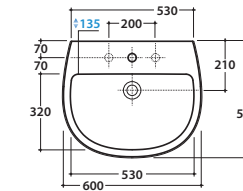

Parte tecnica / Technical section

Code

Lavabo ARIANNA 65.55

Lavabo 65.55 h15 cm. Installazione sospesa, su colonna a terra o sospesa. Peso 20 Kg
 Basin 65.55 h15 cm. Wall-hung installation or on floor mounted/wall-hung pedestal. Weight 20 Kg

cm 65x55

Pallet Italia pz.24

Pallet export pz.20

Europallet pz.17

Lavabo ARIANNA 60.50

Lavabo 60.50 h15 cm. Installazione sospesa, su colonna a terra o sospesa. Peso 17 Kg
 Basin 60.50 h15 cm. Wall-hung installation or on floor mounted/wall-hung pedestal. Weight 17 Kg

LE005.BI

A5S05.BI

Lavabo
ARIANNA 55.42

Lavabo 55.42 h21,5 cm. Installazione sospesa. Peso 13 Kg
Basin 55.42 h21,5 cm. Wall-hung installation. Weight 13 Kg

cm 55x42 Pallet Italia pz.28 Pallet export pz.40 Europallet pz.32