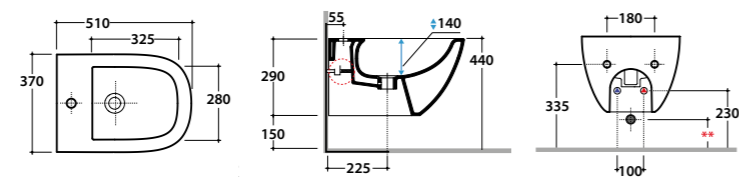

Coprivaso rimovibile con chiusura rallentata

Coprivaso rimovibile in duroplast con chiusura rallentata. Peso 3,5 Kg
Removable duroplast seat-cover with soft-closing system. Weight 3,5 Kg

Riduttore flusso di scarico

Riduttore flusso di scarico.
Flow reducer.

Bidet sospeso STOCKHOLM 51.37

Bidet sospeso 51.37 h 29 cm. Completo di fissaggi. Peso 18 Kg
Wall-hung bidet 51.37 h 29 cm. Fixing kit included. Weight 18 Kg

Disponibilità Aprile 2017
Availability April 2017