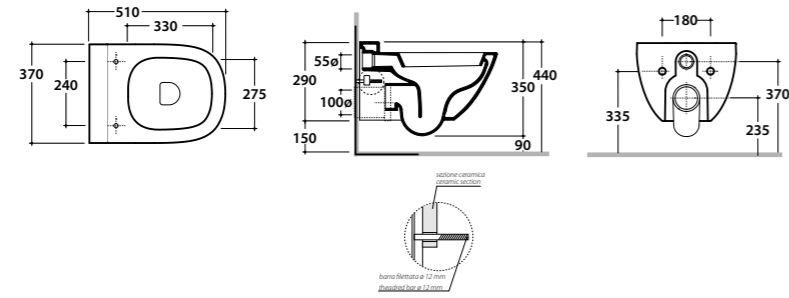

4ALL

MD003.BI
SENZABRIDA® / No rim
Vaso terra
Floor mounted WC
54.36

4ALL

Stockholm

Vaso sospeso STOCKHOLM 51.37

Vaso sospeso 51.37 h35 cm. Scarico 4,5 / 3 Lt. Completo di fissaggi. Peso 20 Kg
Wall-hung Wc 51.37 h35 cm. Drain 4,5/3Lt. Fixing kit included. Weight 20 Kg