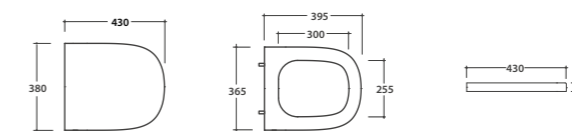

Coprivaso rimovibile con chiusura rallentata

Coprivaso rimovibile in duroplast con chiusura rallentata. Peso 3,5 Kg
Removable duroplast seat-cover with soft-closing system. Weight 3,5 Kg

Curva tecnica

Curva tecnica per lo scarico a pavimento. Peso 0,3 Kg
Elbow pipe for floor drain. Weight 0,3 Kg