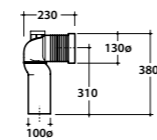

Curva tecnica per lo scarico a pavimento regolabile da 12 a 15 cm. Peso 0,3Kg
Elbow pipe for floor drain. Adjustable 12/15 cm. Weight 0,3 Kg