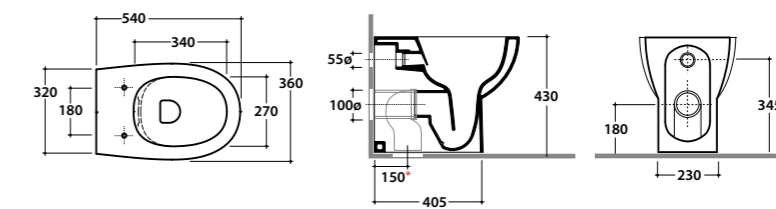

**Vaso terra
SENZABRIDA®
4ALL 54.36**

Vaso a terra SENZABRIDA® 54.36 h43 cm con carico e scarico regolabile MULTI. Installazione filo parete. Scarico 4,5 / 3 Lt. Completo di fissaggi. Peso 24 Kg
Floor mounted Wc No rim 54.36 h43 cm with adjustable water inlet/outlet MULTI. Back to wall installation. Drain 4,5 / 3 Lt. Fixing kit included. Weight 24 Kg

Disponibilità Aprile 2017
Availability April 2017

**Coprivaso con
chiusura tradizionale**

Coprivaso in duroplast con chiusura tradizionale. Peso 3,5 Kg
Duroplast seat-cover with traditional closing system. Weight 3,5 Kg

**Coprivaso con
chiusura rallentata**

Coprivaso in duroplast con chiusura rallentata. Peso 3,5 Kg
Duroplast seat-cover with soft-closing system. Weight 3,5 Kg