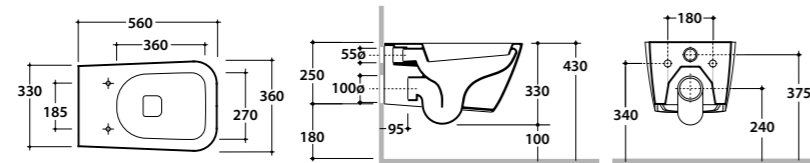

VA132

LA010.BI

Stone

Vaso sospeso STONE 56.36

Vaso sospeso 56.36 h33 cm. Scarico 4,5 / 3 Lt. Completo di fissaggi. Peso 22 Kg
Wall-hung Wc 56.36 h33 cm. Drain 4,5/3Lt. Fixing kit included. Weight 22 Kg

Disponibilità Aprile 2017
Availability April 2017