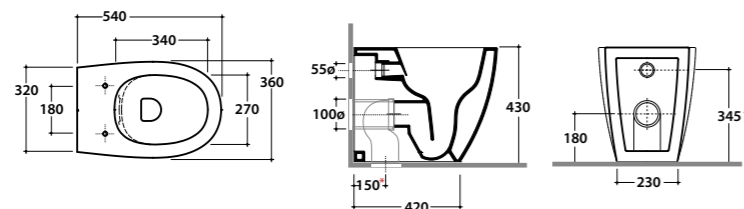

ST021BI
ST021XX
Bagno
di Colore

ST022BI
ST022XX
Bagno
di Colore

VA132

FI002

PU001

**Vaso terra
SENZABRIDA®
4ALL 54.36**

Vaso a terra SENZABRIDA® 54.36 h43 cm con carico e scarico regolabile MULTI. Installazione filo parete. Scarico 4,5 / 3 Lt. Completo di FISSAGGIHOST®. Peso 25 Kg
Floor mounted Wc No rim 54.36 h43 cm with adjustable water inlet/outlet MULTI. Back to wall installation. Drain 4,5 / 3 Lt. FISSAGGIHOST® Fixing kit included. Weight 25 Kg