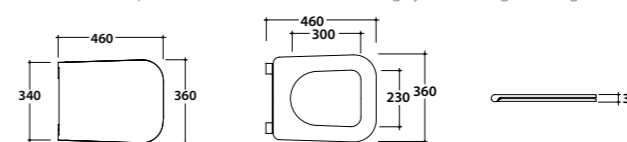

Riduttore flusso di scarico.
Flow reductor.

Staffa di fissaggio a "L". Peso 2,5 Kg
Fixing brackets for W/H sanitary. Weight 2,5 Kg

Protezione antiurto e acustica. Peso 0,2 Kg
Acoustic and crash protection. Peso 0,2 Kg

Prezzo
Price

LAS04.BI
LAS04.XX
Bagno
di Colore

LA019BI
LA019XX
Bagno
di Colore

LA020BI
LA020XX
Bagno
di Colore

STS05.BI
STS05XX
Bagno
di Colore

ST021BI
ST021XX
Bagno
di Colore

ST022BI
ST022XX
Bagno
di Colore

VA132

FI002

PU001