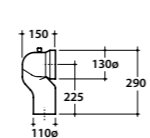

Raccordo per scarico a pavimento regolabile da 6 a 11 cm. Peso 0,3Kg
Elbow pipe for floor drain. Adjustable 6/11 cm. Weight 0,3 Kg

Curva tecnica per lo scarico a pavimento regolabile da 12 a 15 cm. Peso 0,3Kg
Elbow pipe for floor drain. Adjustable 12/15 cm. Weight 0,3 Kg

Raccordo per scarico a pavimento regolabile da 16 a 20 cm. Peso 0,3Kg
Elbow pipe for floor drain. Adjustable 16 / 20 cm. Weight 0,3 Kg

Raccordo eccentrico per entrata acqua h 33 cm o h 36 cm. Peso 0,1Kg
Eccentric pipe for water inlet 33/36cm. Weight 0,1 Kg