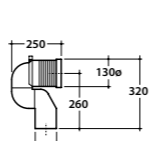

Raccordo per scarico a pavimento regolabile da 6 a 11 cm. Peso 0,3Kg
Elbow pipe for floor drain. Adjustable 6/11 cm. Weight 0,3 Kg

Curva tecnica per lo scarico a pavimento regolabile da 12 a 15 cm. Peso 0,3Kg
Elbow pipe for floor drain. Adjustable 12/15 cm. Weight 0,3 Kg

Raccordo per scarico a pavimento regolabile da 16 a 20 cm. Peso 0,3Kg
Elbow pipe for floor drain. Adjustable 16 / 20 cm. Weight 0,3 Kg

Raccordo eccentrico per entrata acqua h 33 cm o h 36 cm. Peso 0,1Kg
Eccentric pipe for water inlet 33/36cm. Weight 0,1 Kg