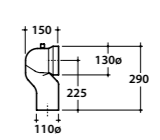

Raccordo per scarico a pavimento regolabile da 6 a 11 cm. Peso 0,3Kg
Elbow pipe for floor drain. Adjustable 6/11 cm. Weight 0,3 Kg

Curva tecnica per lo scarico a pavimento regolabile da 13 a 15 cm. Peso 0,3Kg
Elbow pipe for floor drain. Adjustable 13/15 cm. Weight 0,3 Kg

Raccordo per scarico a pavimento regolabile da 16 a 20 cm. Peso 0,3Kg
Elbow pipe for floor drain. Adjustable 16 / 20 cm. Weight 0,3 Kg

Raccordo eccentrico per entrata acqua h 33 cm o h 36 cm. Peso 0,1Kg
Eccentric pipe for water inlet 33/36cm. Weight 0,1 Kg