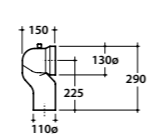

Raccordo per scarico a pavimento regolabile da 6 a 11 cm. Peso 0,3Kg
Elbow pipe for floor drain. Adjustable 6/11 cm. Weight 0,3 Kg

Curva tecnica per lo scarico a pavimento regolabile da 12 a 15 cm. Peso 0,3Kg
Elbow pipe for floor drain. Adjustable 12/15 cm. Weight 0,3 Kg

Raccordo per scarico a pavimento regolabile da 16 a 20 cm. Peso 0,3Kg
Elbow pipe for floor drain. Adjustable 16 / 20 cm. Weight 0,3 Kg

Raccordo eccentrico per entrata acqua h 33 cm o h 36 cm. Peso 0,1Kg
Eccentric pipe for water inlet 33/36cm. Weight 0,1 Kg