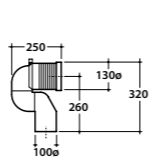

Raccordo per scarico a pavimento regolabile da 6 a 11 cm. Peso 0,3Kg
Elbow pipe for floor drain. Adjustable 6/11 cm. Weight 0,3 Kg

Curva tecnica per lo scarico a pavimento regolabile da 12 a 15 cm. Peso 0,3Kg
Elbow pipe for floor drain. Adjustable 12/15 cm. Weight 0,3 Kg

Raccordo per scarico a pavimento regolabile da 16 a 20 cm. Peso 0,3Kg
Elbow pipe for floor drain. Adjustable 16 / 20 cm. Weight 0,3 Kg

Raccordo eccentrico per entrata acqua h 33 cm o h 36 cm. Peso 0,1Kg
Eccentric pipe for water inlet 33/36cm. Weight 0,1 Kg