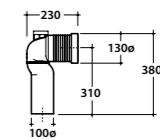

Curva tecnica per lo scarico a pavimento regolabile da 13 a 15 cm. Peso 0,3Kg
Elbow pipe for floor drain. Adjustable 13/15 cm. Weight 0,3 Kg