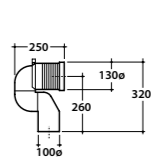

Raccordo per scarico a pavimento regolabile da 6 a 11 cm. Peso 0,3Kg
Elbow pipe for floor drain. Adjustable 6/11 cm. Weight 0,3 Kg

Curva tecnica per lo scarico a pavimento regolabile da 13 a 15 cm. Peso 0,3Kg
Elbow pipe for floor drain. Adjustable 13/15 cm. Weight 0,3 Kg

Raccordo per scarico a pavimento regolabile da 16 a 20 cm. Peso 0,3Kg
Elbow pipe for floor drain. Adjustable 16 / 20 cm. Weight 0,3 Kg

Raccordo eccentrico per entrata acqua h 33 cm o h 36 cm. Peso 0,1Kg
Eccentric pipe for water inlet 33/36cm. Weight 0,1 Kg