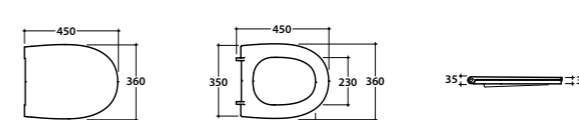

*Curva tecnica

Raccordo per scarico a pavimento regolabile da 6 a 11 cm. Peso 0,3Kg
Elbow pipe for floor drain. Adjustable 6/11 cm. Weight 0,3 Kg

VA077

*Curva tecnica

Curva tecnica per lo scarico a pavimento regolabile da 12 a 15 cm. Peso 0,3Kg
Elbow pipe for floor drain. Adjustable 12/15 cm. Weight 0,3 Kg

VA079

*Curva tecnica

Raccordo per scarico a pavimento regolabile da 16 a 20 cm. Peso 0,3Kg
Elbow pipe for floor drain. Adjustable 16 / 20 cm. Weight 0,3 Kg

VA078

**Raccordo eccentrico

Raccordo eccentrico per entrata acqua h 33 cm o h 36 cm. Peso 0,1Kg
Eccentric pipe for water inlet 33/36cm. Weight 0,1 Kg

VA086

Raccordo a parete

Raccordo per scarico a parete cm. 35
Pipe for wall drain 35cm.

VA076

Riduttore flusso di scarico

Riduttore flusso di scarico.
Flow reductor.

VA132