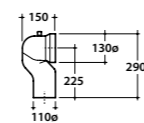

VA079

*Curva tecnica

Raccordo per scarico a pavimento regolabile da 16 a 20 cm. Peso 0,3Kg
Elbow pipe for floor drain. Adjustable 16 / 20 cm. Weight 0,3 Kg