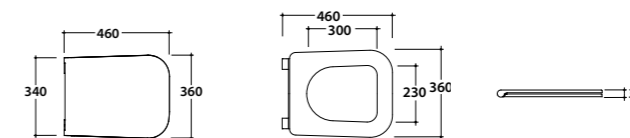

Coprivaso rimovibile con chiusura rallentata

Coprivaso rimovibile in duroplast con chiusura rallentata. Peso 3,5 Kg
Removable duroplast seat-cover with soft-closing system. Weight 3,5 Kg

Riduttore flusso di scarico

Riduttore flusso di scarico.
Flow reductor.