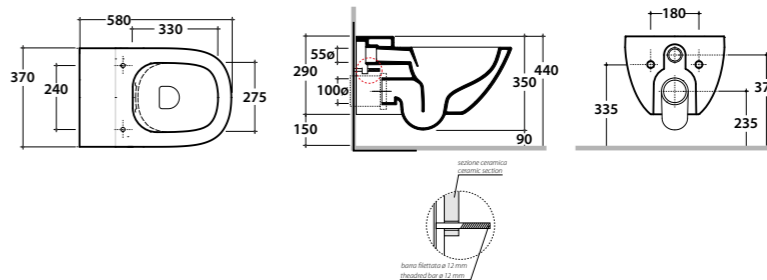

Staffa di fissaggio

Protezione

Vaso sospeso SENZABRIDA® 58.37 h35 cm. Scarico 4,5 / 3 Lt. Completo di fissaggi. Peso 20 Kg
Wall-hung Wc No Rim 58.37 h35 cm. Drain 4,5 / 3 Lt. Fixing kit included. Weight 20 Kg