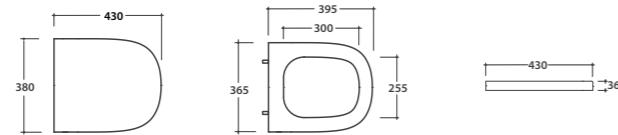

Coprivaso rimovibile con chiusura rallentata

Coprivaso rimovibile in duroplast con chiusura rallentata. Peso 3,5 Kg
Removable duroplast seat-cover with soft-closing system. Weight 3,5 Kg

Riduttore flusso di scarico

Riduttore flusso di scarico.
Flow reducer.

Bidet sospeso STOCKHOLM 51.37

Bidet sospeso 51.37 h 29 cm. Completo di fissaggi. Peso 18 Kg
Wall-hung bidet 51.37 h 29 cm. Fixing kit included. Weight 18 Kg