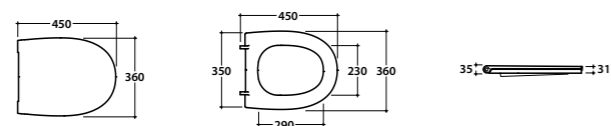

Coprivaso in duroplast con chiusura tradizionale. Peso 2,6 Kg
Duroplast seat-cover with traditional closing system. Weight 2,6 Kg

Coprivaso in duroplast con chiusura rallentata. Peso 2,6 Kg
Duroplast seat-cover with soft-closing system. Weight 2,6 Kg

Raccordo per scarico a pavimento regolabile da 6 a 11 cm. Peso 0,3Kg
Elbow pipe for floor drain. Adjustable 6/11 cm. Weight 0,3 Kg

Curva tecnica per lo scarico a pavimento regolabile da 12 a 15 cm. Peso 0,3Kg
Elbow pipe for floor drain. Adjustable 12/15 cm. Weight 0,3 Kg

Raccordo per scarico a pavimento regolabile da 16 a 20 cm. Peso 0,3Kg
Elbow pipe for floor drain. Adjustable 16 / 20 cm. Weight 0,3 Kg

Raccordo eccentrico per entrata acqua h 33 cm o h 36 cm. Peso 0,1Kg
Eccentric pipe for water inlet 33/36cm. Weight 0,1 Kg

Raccordo per scarico a parete cm. 35
Pipe for wall drain 35cm.

Riduttore flusso di scarico.
Flow reductor.

VA132

Bidet a terra 54.36 h43 cm MULTI. Installazione filo parete. Completo di fissaggi. Peso 23 Kg
Floor mounted bidet 54.36 h43 cm MULTI. Back to wall installation. FISSAGGIHOST® Fixing kit included. Weight 23 Kg