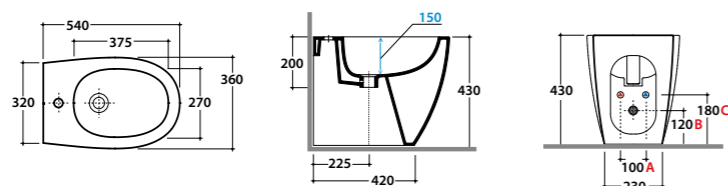

MD010.BI
MD010.XX
Bagno
di Colore

VA077

VA079

VA078

VA086

VA076

VA132

MD010.BI
MD010.XX
Bagno
di Colore

MD019BI
MD019XX
Bagno
di Colore
MD020BI
MD020XX
Bagno
di Colore

VA077

VA079

VA078

VA086

VA076

VA132

MD010.BI
MD010.XX
Bagno
di Colore

Prezzo
Price

SENZABRIDA® / No Rim

Vaso sospeso SENZABRIDA® STOCKHOLM 58.37

Disponibilità Maggio 2017
Availability May 2017

Coprivaso rimovibile con chiusura tradizionale

Coprivaso rimovibile con chiusura rallentata

Vaso sospeso SENZABRIDA® STONE 52.36

Disponibilità Giugno 2017
Availability June 2017

Coprivaso rimovibile con chiusura tradizionale

Coprivaso rimovibile con chiusura rallentata

Riduttore flusso di scarico

Staffa di fissaggio

Protezione

Vaso sospeso SENZABRIDA® 58.37 h35 cm. Scarico 4,5 / 3 Lt. Completo di fissaggi. Peso 20 Kg
Wall-hung Wc No Rim 58.37 h35 cm. Drain 4,5 / 3 Lt. Fixing kit included. Weight 20 Kg