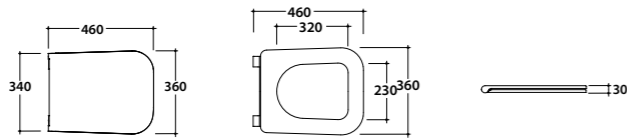

Coprivaso rimovibile in duroplast con chiusura tradizionale. Peso 3,5 Kg
Removable duroplast seat-cover with traditional closing system. Weight 3,5 Kg

Coprivaso rimovibile in duroplast con chiusura rallentata. Peso 3,5 Kg
Removable duroplast seat-cover with soft-closing system. Weight 3,5 Kg

Raccordo per scarico a pavimento regolabile da 6 a 11 cm. Peso 0,3Kg
Elbow pipe for floor drain. Adjustable 6/11 cm. Weight 0,3 Kg

Curva tecnica per lo scarico a pavimento regolabile da 12 a 15 cm. Peso 0,3Kg
Elbow pipe for floor drain. Adjustable 12/15 cm. Weight 0,3 Kg

Raccordo per scarico a pavimento regolabile da 16 a 20 cm. Peso 0,3Kg
Elbow pipe for floor drain. Adjustable 16 / 20 cm. Weight 0,3 Kg

Raccordo eccentrico per entrata acqua h 33 cm o h 36 cm. Peso 0,1Kg
Eccentric pipe for water inlet 33/36cm. Weight 0,1 Kg

Raccordo per scarico a parete cm. 35
Pipe for wall drain 35cm.

Riduttore flusso di scarico.
Flow reductor.

VA077

VA079

VA078

VA086

VA076

VA132

A	50	160	B	85	130	C	170	220

ST019BI

ST020BI

VA077

VA079

VA078

VA086

VA076

VA132

ST009.BI

ST010.BI

ST010.XX

Bagno di Colore

Bagno di Colore

Codice
Code

Prezzo
Price

Stone

Vaso terra STONE 52.36

Disponibilità Aprile 2017
Availability April 2017

Coprivaso rimovibile con chiusura tradizionale

Coprivaso rimovibile con chiusura rallentata

*Curva tecnica

*Curva tecnica

*Curva tecnica

**Raccordo eccentrico

Raccordo a parete

Riduttore flusso di scarico

Bidet terra STONE 52.36