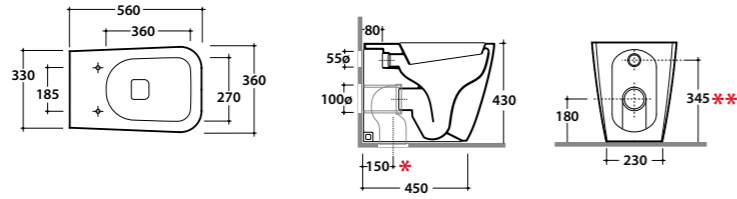

**Raccordo eccentrico

Raccordo a parete

Riduttore flusso di scarico

Bidet terra STONE 56.36

Disponibilità Aprile 2017
Availability April 2017

21 **Globo**

Vaso a terra 56.36 h43 cm con carico e scarico regolabile MULTI. Installazione filo parete.
Scarico 4,5 / 3 Lt. Completo di FISSAGGIHOST®. Peso 26 Kg
*Floor mounted Wc 56.36 h43 cm with adjustable water inlet/outlet MULTI. Back to wall installation.
Drain 4,5 / 3 Lt. FISSAGGIHOST® Fixing kit included. Weight 26 Kg*