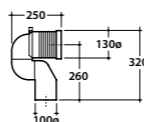

VA077

***Curva tecnica**

Curva tecnica per lo scarico a pavimento regolabile da 12 a 15 cm. Peso 0,3Kg
Elbow pipe for floor drain. Adjustable 12/15 cm. Weight 0,3 Kg

VA079

***Curva tecnica**

Raccordo per scarico a pavimento regolabile da 16 a 20 cm. Peso 0,3Kg
Elbow pipe for floor drain. Adjustable 16 / 20 cm. Weight 0,3 Kg

VA078

****Raccordo eccentrico**

Raccordo eccentrico per entrata acqua h 33 cm o h 36 cm. Peso 0,1Kg
Eccentric pipe for water inlet 33/36cm. Weight 0,1 Kg

VA086

Raccordo a parete

Raccordo per scarico a parete cm. 35
Pipe for wall drain 35cm.