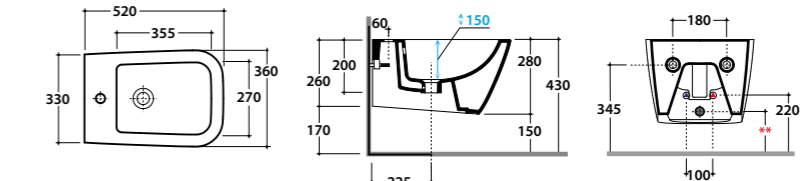

Disponibilità Aprile 2017
Availability April 2017

Staffa di fissaggio

Staffa di fissaggio a "L". Peso 2,5 Kg
Fixing brackets for W/H sanitary. Weight 2,5 Kg

Protezione

Protezione antiurto e acustica. Peso 0,2 Kg
Acoustic and crash protection. Peso 0,2 Kg

Codice
Code

Prezzo
Price

STS03.BI
STS03.XX
Bagno
di Colore

ST021BI
ST021XX
Bagno
di Colore

ST022BI
ST022XX
Bagno
di Colore

VA132

STS10.BI
STS10.XX
Bagno
di Colore

FI002

PU001