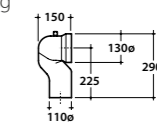

VA079

*Curva tecnica

Raccordo per scarico a pavimento regolabile da 16 a 20 cm. Peso 0,3Kg
Elbow pipe for floor drain. Adjustable 16 / 20 cm. Weight 0,3 Kg