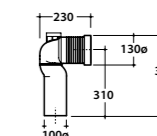

VA077

*Curva tecnica

Curva tecnica per lo scarico a pavimento regolabile da 12 a 15 cm. Peso 0,3Kg
Elbow pipe for floor drain. Adjustable 12/15 cm. Weight 0,3 Kg