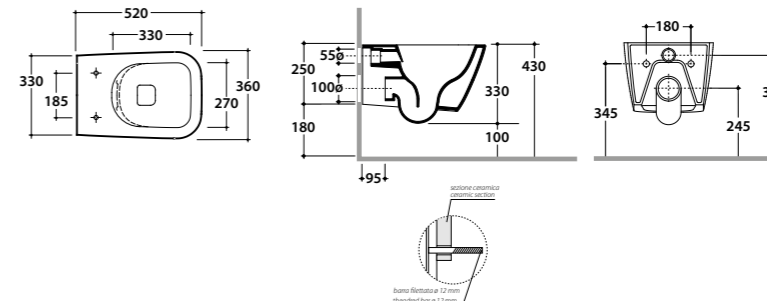

Coprivaso rimovibile in duroplast con chiusura tradizionale. Peso 3,5 Kg
Removable duroplast seat-cover with traditional closing system. Weight 3,5 Kg

Coprivaso rimovibile in duroplast con chiusura rallentata. Peso 3,5 Kg
Removable duroplast seat-cover with soft-closing system. Weight 3,5 Kg

Riduttore flusso di scarico.
Flow reductor.

Staffa di fissaggio a "L". Peso 2,5 Kg
Fixing brackets for W/H sanitary. Weight 2,5 Kg

Protezione antiurto e acustica. Peso 0,2 Kg
Acoustic and crash protection. Peso 0,2 Kg

Prezzo
Price

LAS04.BI
LAS04.XX
Bagno
di Colore

LA019BI
LA019XX
Bagno
di Colore

LA020BI
LA020XX
Bagno
di Colore

STS05.BI
STS05XX
Bagno
di Colore

ST021BI
ST021XX
Bagno
di Colore

ST022BI
ST022XX
Bagno
di Colore

VA132

FI002

PU001