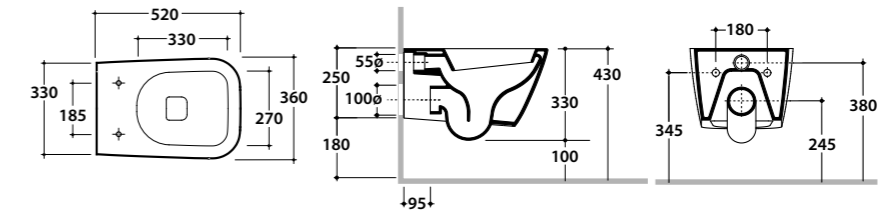

PU001

Stone

Vaso sospeso STONE 52.36

Vaso sospeso 52.36 h33 cm. Scarico 4,5 / 3 Lt. Completo di fissaggi. Peso 21 Kg
Wall-hung Wc 52.36 h33 cm. Drain 4,5/3Lt. Fixing kit included. Weight 21 Kg

Disponibilità Aprile 2017
Availability April 2017