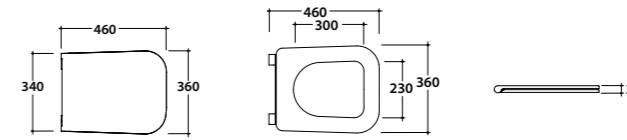

Coprivaso rimovibile in duroplast con chiusura tradizionale. Peso 3,5 Kg
Removable duroplast seat-cover with traditional closing system. Weight 3,5 Kg

Coprivaso rimovibile in duroplast con chiusura rallentata. Peso 3,5 Kg
Removable duroplast seat-cover with soft-closing system. Weight 3,5 Kg