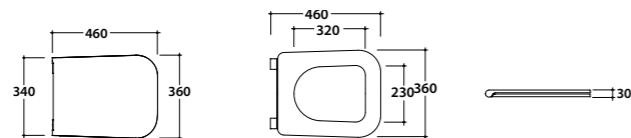

Coprivaso rimovibile con chiusura rallentata

Coprivaso rimovibile in duroplast con chiusura rallentata. Peso 3,5 Kg
Removable duroplast seat-cover with soft-closing system. Weight 3,5 Kg

Riduttore flusso di scarico

Riduttore flusso di scarico.
Flow reductor.