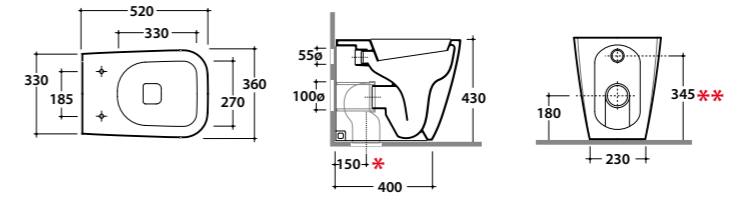

**Raccordo eccentrico

Raccordo a parete

Riduttore flusso di scarico

Bidet terra STONE 52.36

Disponibilità Aprile 2017
Availability April 2017

22

Vaso a terra 52.36 h43 cm con carico e scarico regolabile MULTI. Installazione filo parete.
Scarico 4,5 / 3 Lt. Completo di FISSAGGIHOST®. Peso 26 Kg
*Floor mounted Wc 52.36 h43 cm with adjustable water inlet/outlet MULTI. Back to wall installation.
Drain 4,5 / 3 Lt. FISSAGGIHOST® Fixing kit included. Weight 26 Kg*