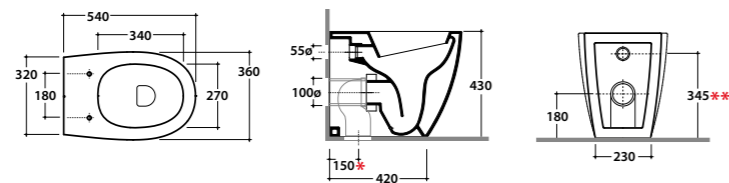

* Curva tecnica

**Raccordo eccentrico

Raccordo a parete

Riduttore flusso di scarico

Bidet terra 4ALL 54.36

Disponibilità Aprile 2017
Availability April 2017

Vaso a terra 54.36 h43 cm con carico e scarico regolabile MULTI. Installazione filo parete. Scarico 4,5 / 3 Lt. Completo di FISSAGGIHOST®. Peso 25 Kg
Floor mounted Wc 54.36 h43 cm with adjustable water inlet/outlet MULTI. Back to wall installation. Drain 4,5 / 3 Lt. FISSAGGIHOST® Fixing kit included. Weight 25 Kg