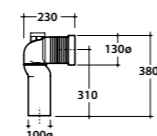

VA077

*Curva tecnica

Curva tecnica per lo scarico a pavimento regolabile da 12 a 15 cm. Peso 0,3Kg
Elbow pipe for floor drain. Adjustable 12/15 cm. Weight 0,3 Kg