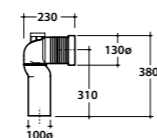

Curva tecnica per lo scarico a pavimento regolabile da 12 a 15 cm. Peso 0,3Kg
Elbow pipe for floor drain. Adjustable 12/15 cm. Weight 0,3 Kg