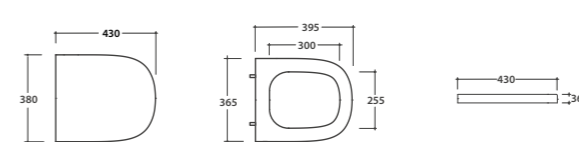

Vaso sospeso SENZABRIDA® 52.36 h33 cm. Scarico 4,5 / 3 Lt. Completo di fissaggi. Peso 21 Kg
Wall-hung Wc No Rim 52.36 h33 cm. Drain 4,5 / 3 Lt. Fixing kit included. Weight 21 Kg