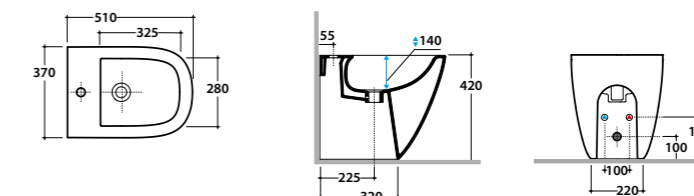

Coprivaso rimovibile con chiusura rallentata

Coprivaso rimovibile in duroplast con chiusura rallentata. Peso 3,5 Kg
Removable duroplast seat-cover with soft-closing system. Weight 3,5 Kg

Curva tecnica

Curva tecnica per lo scarico a pavimento. Peso 0,3 Kg
Elbow pipe for floor drain. Weight 0,3 Kg

Raccordo a parete

Raccordo per scarico a parete cm. 35
Pipe for wall drain 35cm.

Riduttore flusso di scarico

Riduttore flusso di scarico.
Flow reducer.

Bidet terra STOCKHOLM 51.37

Bidet a terra 51.37 h42 cm. Installazione filo parete. Completo di fissaggi. Peso 22 Kg
Floor mounted bidet 51.37 h42 cm. Back to wall installation.
FISSAGGIHOST® Fixing kit included. Weight 22 Kg