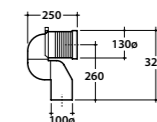

VA077

***Curva tecnica**

Curva tecnica per lo scarico a pavimento regolabile da 12 a 15 cm. Peso 0,3Kg
Elbow pipe for floor drain. Adjustable 12/15 cm. Weight 0,3 Kg

VA079

***Curva tecnica**

Raccordo per scarico a pavimento regolabile da 16 a 20 cm. Peso 0,3Kg
Elbow pipe for floor drain. Adjustable 16 / 20 cm. Weight 0,3 Kg

VA078

****Raccordo eccentrico**

Raccordo eccentrico per entrata acqua h 33 cm o h 36 cm. Peso 0,1Kg
Eccentric pipe for water inlet 33/36cm. Weight 0,1 Kg

VA086

Raccordo a parete

Raccordo per scarico a parete cm. 35
Pipe for wall drain 35cm.