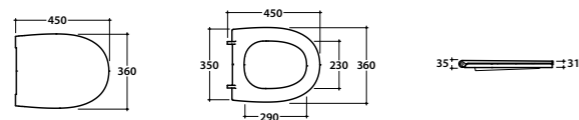

**Vaso terra
SENZABRIDA®
4ALL 54.36**

Vaso a terra SENZABRIDA® 54.36 h43 cm con carico e scarico regolabile MULTI. Installazione filo parete. Scarico 4,5 / 3 Lt. Completo di FISSAGGIHOST®. Peso 25 Kg
Floor mounted Wc No rim 54.36 h43 cm with adjustable water inlet/outlet MULTI. Back to wall installation. Drain 4,5 / 3 Lt. FISSAGGIHOST® Fixing kit included. Weight 25 Kg

Disponibilità Maggio 2017
Availability May 2017

**Coprivaso con
chiusura tradizionale**

Coprivaso in duroplast con chiusura tradizionale. Peso 3,5 Kg
Duroplast seat-cover with traditional closing system. Weight 3,5 Kg

**Coprivaso con
chiusura rallentata**

Coprivaso in duroplast con chiusura rallentata. Peso 3,5 Kg
Duroplast seat-cover with soft-closing system. Weight 3,5 Kg

*Curva tecnica

Raccordo per scarico a pavimento regolabile da 6 a 11 cm. Peso 0,3Kg
Elbow pipe for floor drain. Adjustable 6/11 cm. Weight 0,3 Kg

VA077

*Curva tecnica

Curva tecnica per lo scarico a pavimento regolabile da 12 a 15 cm. Peso 0,3Kg
Elbow pipe for floor drain. Adjustable 12/15 cm. Weight 0,3 Kg

VA079

*Curva tecnica

Raccordo per scarico a pavimento regolabile da 16 a 20 cm. Peso 0,3Kg
Elbow pipe for floor drain. Adjustable 16 / 20 cm. Weight 0,3 Kg

VA078

**Raccordo eccentrico

Raccordo eccentrico per entrata acqua h 33 cm o h 36 cm. Peso 0,1Kg
Eccentric pipe for water inlet 33/36cm. Weight 0,1 Kg

VA086

Raccordo a parete

Raccordo per scarico a parete cm. 35
Pipe for wall drain 35cm.

VA076

Riduttore flusso di scarico

Riduttore flusso di scarico.
Flow reductor.

VA132

**Vaso terra
SENZABRIDA®
4ALL 54.36**