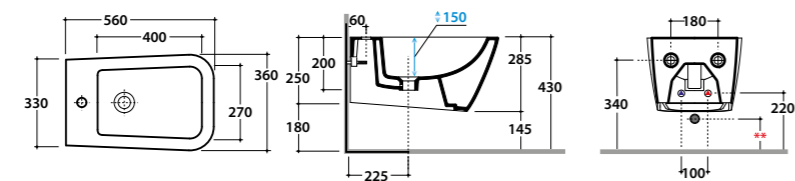

Stone

Vaso sospeso STONE 56.36

Vaso sospeso 56.36 h33 cm. Scarico 4,5 / 3 Lt. Completo di fissaggi. Peso 22 Kg
Wall-hung Wc 56.36 h33 cm. Drain 4,5/3Lt. Fixing kit included. Weight 22 Kg

Disponibilità Aprile 2017
Availability April 2017

Coprivaso rimovibile con chiusura tradizionale

Coprivaso rimovibile in duroplast con chiusura tradizionale. Peso 3,5 Kg
Removable duroplast seat-cover with traditional closing system. Weight 3,5 Kg

Coprivaso rimovibile con chiusura rallentata

Coprivaso rimovibile in duroplast con chiusura rallentata. Peso 3,5 Kg
Removable duroplast seat-cover with soft-closing system. Weight 3,5 Kg

Riduttore flusso di scarico

Riduttore flusso di scarico.
Flow reductor.

Bidet sospeso STONE 56.36

Bidet sospeso 56.36 h28,5 cm. Completo di fissaggi. Peso 20 Kg
Wall-hung bidet 56.36 h28,5 cm. Fixing kit included. Weight 20 Kg

Disponibilità Aprile 2017
Availability April 2017

Staffa di fissaggio

Staffa di fissaggio a "L". Peso 2,5 Kg
Fixing brackets for W/H sanitary. Weight 2,5 Kg

Protezione

Protezione antiurto e acustica. Peso 0,2 Kg
Acoustic and crash protection. Peso 0,2 Kg

Codice
Code

Prezzo
Price

STS02.BI

ST019BI

ST020BI

VA132

STS09.BI

FI002

PU001

Stone

Vaso sospeso STONE 52.36

Vaso sospeso 52.36 h33 cm. Scarico 4,5 / 3 Lt. Completo di fissaggi. Peso 21 Kg
Wall-hung Wc 52.36 h33 cm. Drain 4,5/3Lt. Fixing kit included. Weight 21 Kg

Disponibilità Aprile 2017
Availability April 2017

Coprivaso rimovibile con chiusura tradizionale

Coprivaso rimovibile in duroplast con chiusura tradizionale. Peso 3,5 Kg
Removable duroplast seat-cover with traditional closing system. Weight 3,5 Kg

Coprivaso rimovibile con chiusura rallentata