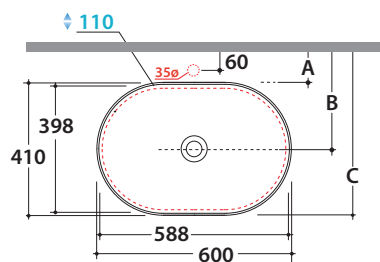

# GLOBO

Lavabo abbinabile con Arredo Wood

	Rubinetto a parete Wall mounted taps	Rubinetto su piano Taps mounted on counter top
A :	55	95
B :	260	300
C :	465	505

Effetto antibatterico su ceramica  
BATAFORM®

Bagno di Colore

Prodotto smaltato con  
CERASLIDE®

GLOBOTHIN®

Le Pietre

Cod. **B6O61BI**

Lavabo 60,41 h14 cm. Installazione ad incasso. Peso 10 Kg

\* Per rubinetto su piano

Cod. **FI024BI**

Piletta a scarico libero con tappo in ceramica per lavabi senza troppo pieno. Peso 0,5 Kg

Cod. **FI024CR**

Piletta cromata a scarico libero per lavabi senza troppo pieno. Peso 0,5 Kg