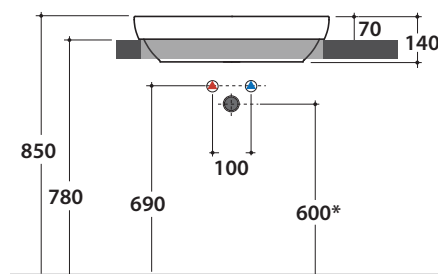

# GLOBO

Lavabo abbinabile con Arredo Wood

	Rubinetto a parete Wall mounted taps	Rubinetto su piano Taps mounted on counter top
A :	55	95
B :	260	300
C :	465	505

Effetto antibatterico su ceramica  
BATAFORM®

Bagno di Colore

Prodotto smaltato con  
CERASLIDE®

GLOBOTHIN®

Le Pietre

Cod. **B6O61BI**

Lavabo 60,41 h14 cm. Installazione ad incasso. Peso 10 Kg

\* Per rubinetto su piano

Cod. **FI024BI**

Piletta a scarico libero con tappo in ceramica per lavabi senza troppo pieno. Peso 0,5 Kg

Cod. **FI024CR**

Piletta cromata a scarico libero per lavabi senza troppo pieno. Peso 0,5 Kg