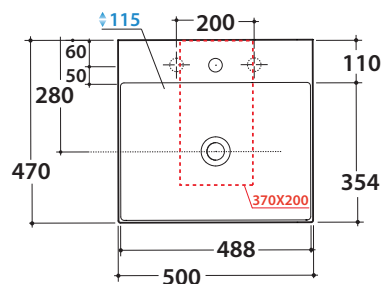

T-EDGE LAVABO B6R51BI

CE EN 14688:2015

GLOBO

Lavabo abbinabile con Arredo Wood

Effetto antibatterico su ceramica BATAFORM®

Prodotto smaltato con CERASLIDE®

GLOBOTHIN®

Le Pietre

Bagno di Colore

Cod. **B6R51BI**

Lavabo 50,47 h12 cm. Installazione sospesa o da appoggio.
Completo di fissaggi. Peso 13 Kg