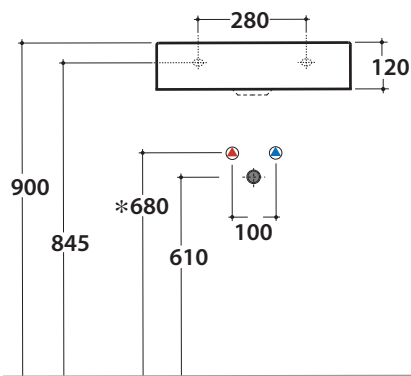

T-EDGE LAVABO B6R51BI

CE EN 14688:2015

GLOBO

Lavabo abbinabile con Arredo Wood

Effetto antibatterico su ceramica BATAFORM®

Prodotto smaltato con CERASLIDE®

GLOBOTHIN®

Le Pietre

Bagno di Colore

Cod. **B6R51BI**

Lavabo 50,47 h12 cm. Installazione sospesa o da appoggio.
Completo di fissaggi. Peso 13 Kg

* Per rubinetto su piano

Cod. **FI024BI**

Piletta a scarico libero con tappo in ceramica per lavabi senza troppo pieno. Peso 0,5 Kg

Cod. **FI024CR**

Piletta cromata a scarico libero per lavabi senza troppo pieno. Peso 0,5 Kg