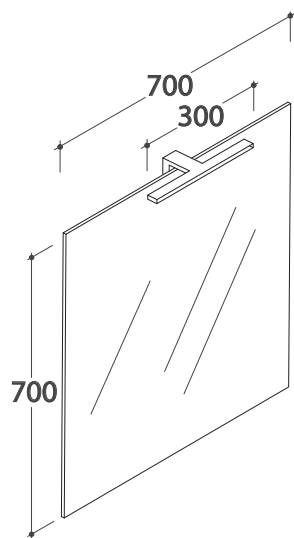

# SPECCHIERA 70 BPL070

# GLOBO

Cod. **BPL070**

Specchiera 70.70 cm filo lucido. Completa di lampada a led (posizionabile a piacimento).  
Senza interruttore. Classe energetica A+. Peso 8 Kg  
*Polished edge mirror 70.70 cm with led lamp (adjustable as needed). No switch. Energy efficiency class A+. Weight 8 Kg*