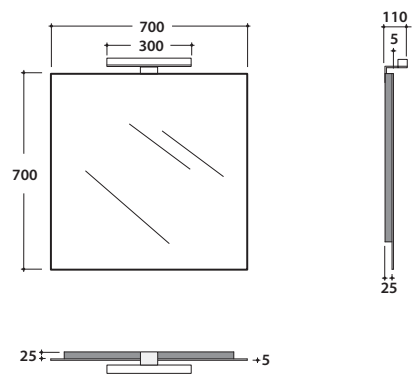

# SPECCHIERA 70 BPL070

# GLOBO

Cod. **BPL070**

Specchiera 70.70 cm filo lucido. Completa di lampada a led (posizionabile a piacimento).  
Senza interruttore. Classe energetica A+. Peso 8 Kg  
*Polished edge mirror 70.70 cm with led lamp (adjustable as needed). No switch. Energy efficiency class A+. Weight 8 Kg*