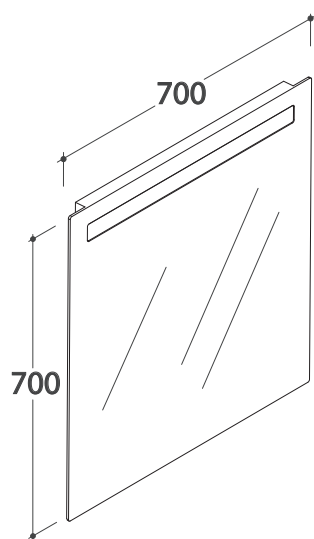

# SPECCHIERA 70 BPS070

# GLOBO

Cod. **BPS070**

Specchiera 70.70 cm filo lucido. Completa di retroilluminazione a led, interruttore a sfioramento e telaio in acciaio inox. Classe energetica A+. Peso 8 Kg

*Polished edge led backlight mirror 70.70 cm with touch-switch and stainless steel frame. Energy efficiency class A+. Weight 8 Kg*