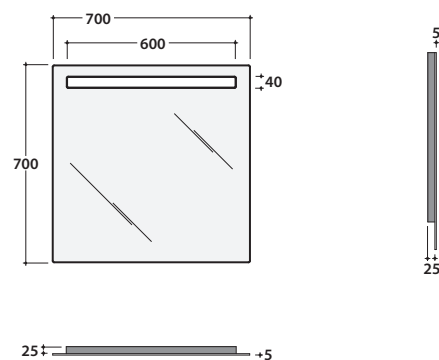

# GLOBO

Cod. **BPS070**

Specchiera 70.70 cm filo lucido. Completa di retroilluminazione a led, interruttore a sfioramento e telaio in acciaio inox. Classe energetica A+. Peso 8 Kg

*Polished edge led backlight mirror 70.70 cm with touch-switch and stainless steel frame. Energy efficiency class A+. Weight 8 Kg*