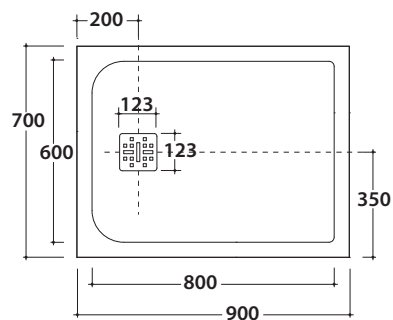

DOCCIASMART PIATTO DOCCIA DR09070501

CE EN 14527:2016

DIN 51097

Resistenza allo scivolamento con angolo 24° secondo DIN51097

GLOBO

Cod. **DR09070501**

Piatto doccia 70 x 90 cm. Installazione da appoggio o filo pavimento.

Piletta di scarico inclusa. Reversibile. Peso 24 Kg

Lo scarico fornito a corredo del piatto in abbinamento alla copertura in acciaio garantisce una efficienza di scarico massima di 24 l/min.

Ricambi

Cod. **DP009501**