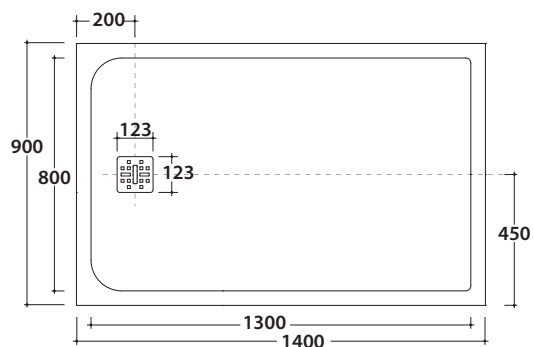

DOCCIASMART PIATTO DOCCIA DR14090501

CE EN 14527:2016

DIN 51097

Resistenza allo scivolamento con angolo 24° secondo DIN51097

GLOBO

Cod. **DR14090501**

Piatto doccia 90 x 140 cm. Installazione da appoggio o filo pavimento.

Piletta di scarico inclusa. Reversibile. Peso 46,5 Kg

Lo scarico fornito a corredo del piatto in abbinamento alla copertura in acciaio garantisce una efficienza di scarico massima di 24 l/min.

Ricambi

Cod. **DP009501**