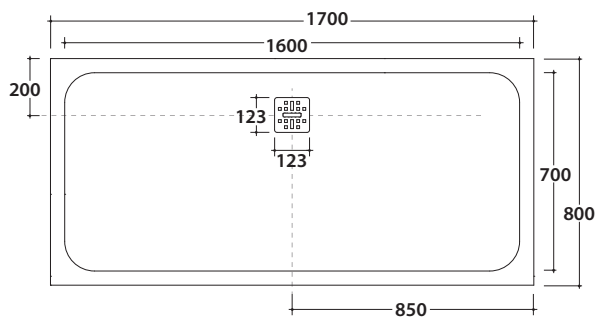

DOCCIASMART PIATTO DOCCIA DR17080501

CE EN 14527:2016

DIN 51097

Resistenza allo scivolamento con angolo 24° secondo DIN51097

GLOBO

Cod. **DP17080501**

Piatto doccia 80 x 170 cm. Installazione da appoggio o filo pavimento.
Piletta di scarico inclusa. Reversibile. Peso 49,5 Kg

Lo scarico fornito a corredo del piatto in abbinamento alla copertura in acciaio garantisce una efficienza di scarico massima di 24 l/min.

Ricambi

Cod. **DP009501**

Copripiletta

Cod. **DP008**

Piletta di scarico