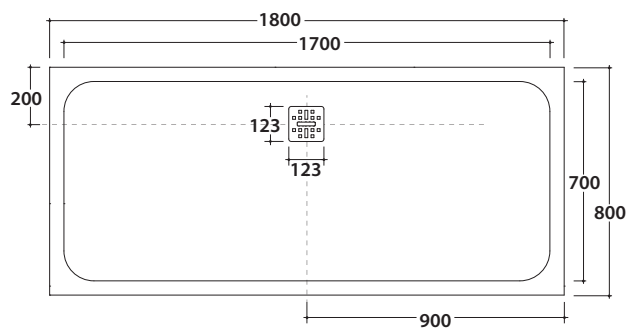

# DOCCIASMART PIATTO DOCCIA DR18080501

CE EN 14527:2016

DIN 51097

Resistenza allo scivolamento con angolo 24° secondo DIN51097

# GLOBO

Cod. **DR18080501**

Piatto doccia 80 x 180 cm. Installazione da appoggio o filo pavimento.  
Piletta di scarico inclusa. Reversibile. Peso 52,5 Kg

Lo scarico fornito a corredo del piatto in abbinamento alla copertura in acciaio garantisce una efficienza di scarico massima di 24 l/min.