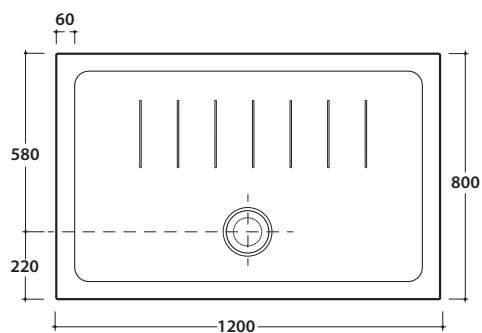

DOCCIAVIVA H 4,5 DV4121BI

CE EN 14527:2019

DIN 51097

GLOBO

Piatto doccia installazione da appoggio

Piatto doccia installazione filo pavimento

Cod. **DV4121BI**

Piatto doccia 120x80 h4,5 cm. Installazione da appoggio o filo pavimento.
Peso 40,5 Kg.

Cod. **DS009**

Piletta cromata sifonata per piatti doccia DOCCIAVIVA H 4,5, DOCCIATRE e DOCCIATRE PLUS. ø 90. Portata di scarico 30 l/m

Cod. **DVR1BI**

Piletta con copertura in ceramica per piatti doccia DOCCIAVIVA H 4,5 e DOCCIATRE. ø 90. Portata di scarico 30 l/m