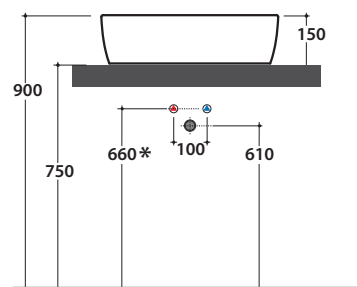

GENESIS LAVABO GE044BI

CE EN 14688:2015

Lavabo abbinabile con Arredo Wood

GLOBO

	Rubinetto a parete Wall mounted taps	Rubinetto su piano Taps mounted on counter top
A :	75	110
B :	260	295
C :	445	480
D :	425	460

Effetto antibatterico su ceramica
BATAFORM®

Prodotto smaltato con
CERASLIDE®

Le Pietre

Cod. **GE044BI**

Lavabo 55.37 h15 cm. Installazione da appoggio. Peso 14 Kg

* Per rubinetto su piano

Cod. **FI024BI**

Piletta a scarico libero con tappo in ceramica per lavabi senza troppo pieno. Peso 0,5 Kg

Cod. **FI024CR**

Piletta cromata a scarico libero per lavabi senza troppo pieno. Peso 0,5 Kg