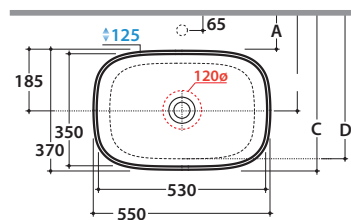

GENESIS LAVABO GE044BI

CE EN 14688:2015

Lavabo abbinabile con Arredo Wood

GLOBO

	Rubinetto a parete Wall mounted taps	Rubinetto su piano Taps mounted on counter top
A :	75	110
B :	260	295
C :	445	480
D :	425	460

Effetto antibatterico su ceramica
BATAFORM®

Prodotto smaltato con
CERASLIDE®

Le Pietre

Cod. **GE044BI**

Lavabo 55.37 h15 cm. Installazione da appoggio. Peso 14 Kg

* Per rubinetto su piano

Cod. **FI024BI**

Piletta a scarico libero con tappo in ceramica per lavabi senza troppo pieno. Peso 0,5 Kg

Cod. **FI024CR**

Piletta cromata a scarico libero per lavabi senza troppo pieno. Peso 0,5 Kg