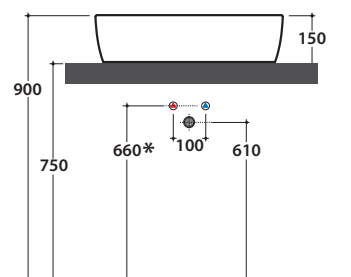

GENESIS LAVABO GE045BI

CE EN 14688:2015

Lavabo abbinabile con Arredo Wood

Effetto antibatterico su ceramica BATAFORM®

Prodotto smaltato con CERASLIDE®

Le Pietre

Cod. **GE045BI**

Lavabo 60.40 h15 cm. Installazione da appoggio. Peso 13 Kg

GLOBO

	Rubinetto a parete Wall mounted taps	Rubinetto su piano Taps mounted on counter top
A:	60	110
B:	260	310
C:	420	510
D:	440	490

* Per rubinetto su piano

Cod. **FI024BI**

Piletta a scarico libero con tappo in ceramica per lavabi senza troppo pieno. Peso 0,5 Kg

Cod. **FI024CR**

Piletta cromata a scarico libero per lavabi senza troppo pieno. Peso 0,5 Kg