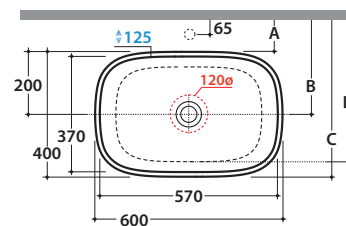

GENESIS LAVABO GE045BI

CE EN 14688:2015

Lavabo abbinabile con Arredo Wood

Effetto antibatterico su ceramica BATAFORM®

Prodotto smaltato con CERASLIDE®

Le Pietre

Cod. **GE045BI**

Lavabo 60.40 h15 cm. Installazione da appoggio. Peso 13 Kg

GLOBO

	Rubinetto a parete Wall mounted taps	Rubinetto su piano Taps mounted on counter top
A:	60	110
B:	260	310
C:	420	510
D:	440	490

* Per rubinetto su piano

Cod. **FI024BI**

Piletta a scarico libero con tappo in ceramica per lavabi senza troppo pieno. Peso 0,5 Kg

Cod. **FI024CR**

Piletta cromata a scarico libero per lavabi senza troppo pieno. Peso 0,5 Kg