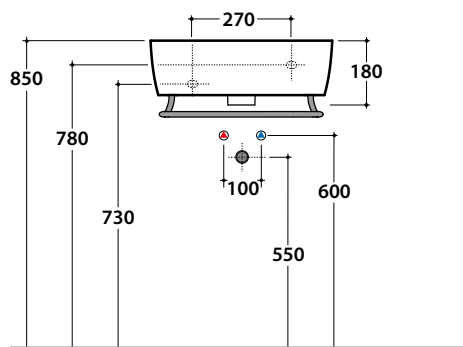

# GLOBO

Inspired by Life

Cod. **GE046BI**

Lavabo 50,22 h 18 cm. Installazione sospesa. Peso 9 Kg

\* Per rubinetto su piano

BATAFORM®

CERASLIDE®

Cod. **PG051CR**