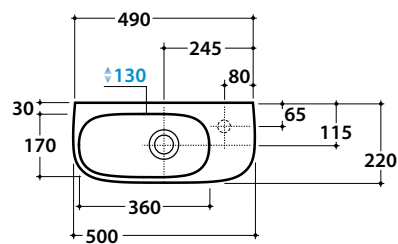

# GLOBO

Inspired by Life

Cod. **GE046BI**

Lavabo 50,22 h 18 cm. Installazione sospesa. Peso 9 Kg

\* Per rubinetto su piano

BATAFORM®

CERASLIDE®

Cod. **PG051CR**