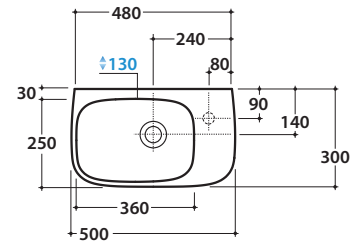

GENESIS LAVABO GE047BI

CE EN 14688:2015

GLOBO

Effetto antibatterico su ceramica BATAFORM®

Prodotto smaltato con CERASLIDE®

Cod. **GE047BI**

Lavabo 50.30 h15 cm. Installazione sospesa. Completo di fissaggi. Peso 12 Kg

* Per rubinetto su piano

Cod. **PG050CR**

Portasciugamani frontale in ottone cromato.

Cod. **FI012BI**

Piletta up and down con tappo in ceramica per lavabi con troppo pieno. Peso 0,5 Kg

Cod. **FI012CR**

Piletta cromata up and down per lavabi con troppopieno. Peso 0,5 Kg