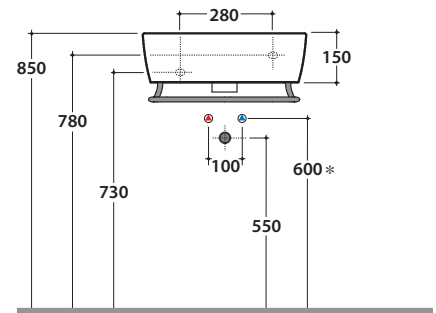

GENESIS LAVABO GE047BI

CE EN 14688:2015

GLOBO

Effetto antibatterico su ceramica BATAFORM®

Prodotto smaltato con CERASLIDE®

Cod. **GE047BI**

Lavabo 50.30 h15 cm. Installazione sospesa. Completo di fissaggi. Peso 12 Kg

* Per rubinetto su piano

Cod. **PG050CR**

Portasciugamani frontale in ottone cromato.

Cod. **FI012BI**

Piletta up and down con tappo in ceramica per lavabi con troppo pieno. Peso 0,5 Kg

Cod. **FI012CR**

Piletta cromata up and down per lavabi con troppopieno. Peso 0,5 Kg