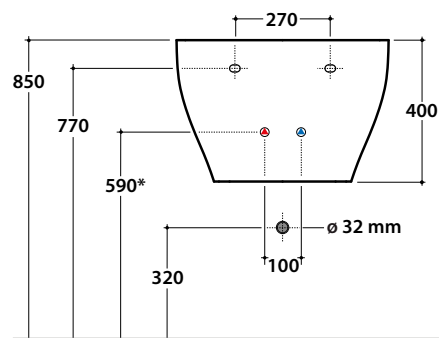

# GLOBO

Inspired by Life

Cod. **GE061BI**

Lavabo 62.50 h 40 cm. Installazione sospesa o da appoggio. Peso 29 Kg

\* Per rubinetto su piano

BATAFORM®

CERASLIDE®

Cod. **FI012BI**