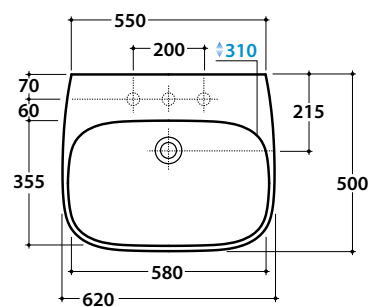

# GLOBO

Inspired by Life

Cod. **GE061BI**

Lavabo 62.50 h 40 cm. Installazione sospesa o da appoggio. Peso 29 Kg

\* Per rubinetto su piano

BATAFORM®

CERASLIDE®

Cod. **FI012BI**