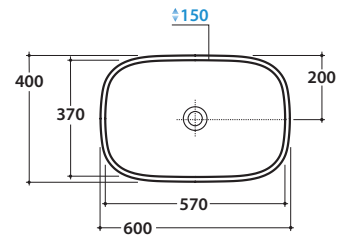

GENESIS LAVABO MONOLITO GEM61BI

CE EN 14688:2015

GLOBO

Effetto antibatterico su ceramica BATAFORM®

Prodotto smaltato con CERASLIDE®

Cod. **GEM61BI**

Lavabo monolito free standing 60,40 h85 cm. Scarico a pavimento. Peso 44 Kg