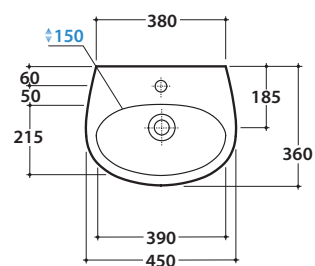

GRACE LAVABO GR045BI

CE EN 14688:2015

GLOBO

Cod. **GR045BI**

Lavabo 45.36 h19 cm. Installazione sospesa. Peso 12 kg

Basin 45.36 h19cm. Wall-hung installation. Weight 12 kg.

Cod. **FI012BI**

Piletta up and down con tappo in ceramica per lavabi con troppo pieno. Peso 0,5 Kg

Push open valve drain with ceramic top for basins with overflow. Weight 0,5 Kg

Cod. **FI012CR**

Piletta cromata up and down per lavabi con troppopieno. Peso 0,5 Kg

Push open chromed valve drain for basins with overflow. Weight 0,5 Kg