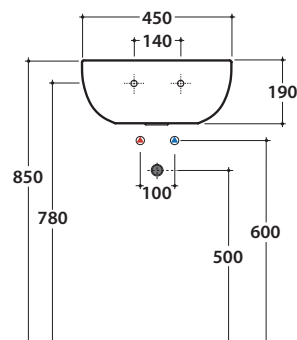

GRACE LAVABO GR045BI

CE EN 14688:2015

GLOBO

Cod. **GR045BI**

Lavabo 45.36 h19 cm. Installazione sospesa. Peso 12 kg

Basin 45.36 h19cm. Wall-hung installation. Weight 12 kg.

Cod. **FI012BI**

Piletta up and down con tappo in ceramica per lavabi con troppo pieno. Peso 0,5 Kg

Push open valve drain with ceramic top for basins with overflow. Weight 0,5 Kg

Cod. **FI012CR**

Piletta cromata up and down per lavabi con troppopieno. Peso 0,5 Kg

Push open chromed valve drain for basins with overflow. Weight 0,5 Kg