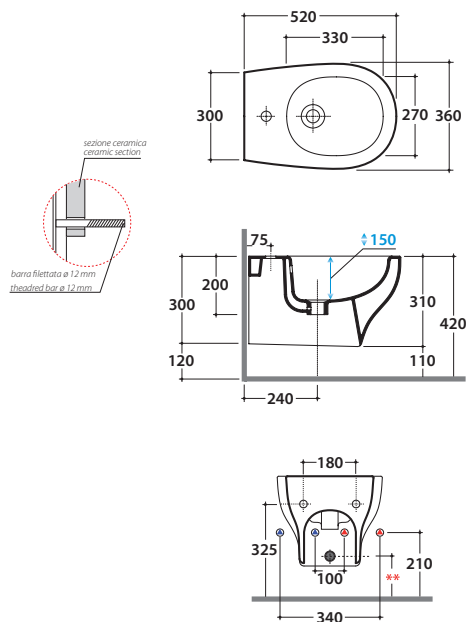

GRACE BIDET SOSPESO GRS10BI

CE EN 14528:2019

GLOBO

Cod. **GRS10BI**

Bidet sospeso monoforo 52.36 h31 cm. Fissaggi inclusi. Peso 19 Kg

**Per installazione con :
Sifone a "S" - 150 mm
Sifone SF052 - 120 mm

Cod. **FI012BI**

Piletta up and down con tappo in ceramica per bidet. Peso 0,5 Kg

Cod. **FI012CR**

Piletta cromata up and down per per bidet. Peso 0,5 Kg

Cod. **PU001**

Protezione antiurto e acustica.

Cod. **FI002**

Staffa di fissaggio a "L". Peso 2,5 Kg