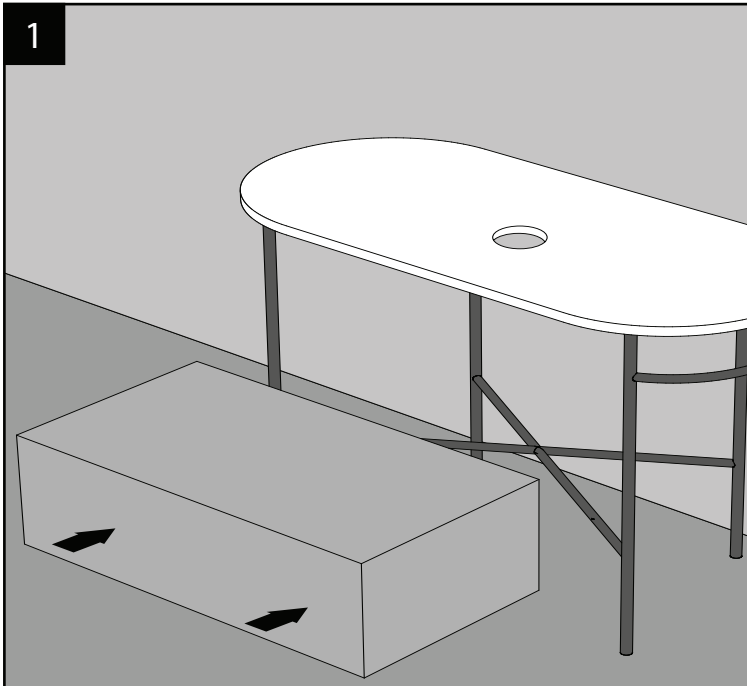

ISTRUZIONI DI MONTAGGIO / ASSEMBLY INSTRUCTIONS  
INSTRUCTIONS DE MONTAGE/ MONTAGEANLEITUNG  
STRUTTURA A TERRA OPI / FLOORSTANDING STRUCTURE  
BODENSTEHENDE STRUKTUR **BOB OP019BAR**

GLOBO

Montaggio struttura / Structure assembly / Strukturmontage

Montaggio piano in DEKTON® / Assembly of the top DEKTON® / Montage der Oberseite in DEKTON®

ISTRUZIONI DI MONTAGGIO / ASSEMBLY INSTRUCTIONS  
INSTRUCTIONS DE MONTAGE/ MONTAGEANLEITUNG  
BASE CONTENITORE / BASE CONTEINER / UNTERSCHANK  
**BOB OP021BXX**

**GLOBO**

Montaggio OP020BAR/ *Mounting OP020BAR* / *Montage OP020BAR*

Montaggio OP021BXX/ *Mounting OP021BXX* / *Montage OP021BXX*

Regolazione dei cassetti / *Drawer adjustment/ Schubladenverstellung*

Smontaggio frontale cassetti/ *Disassembly of the drawer fronts/ Demontage der Schubladenfronten*