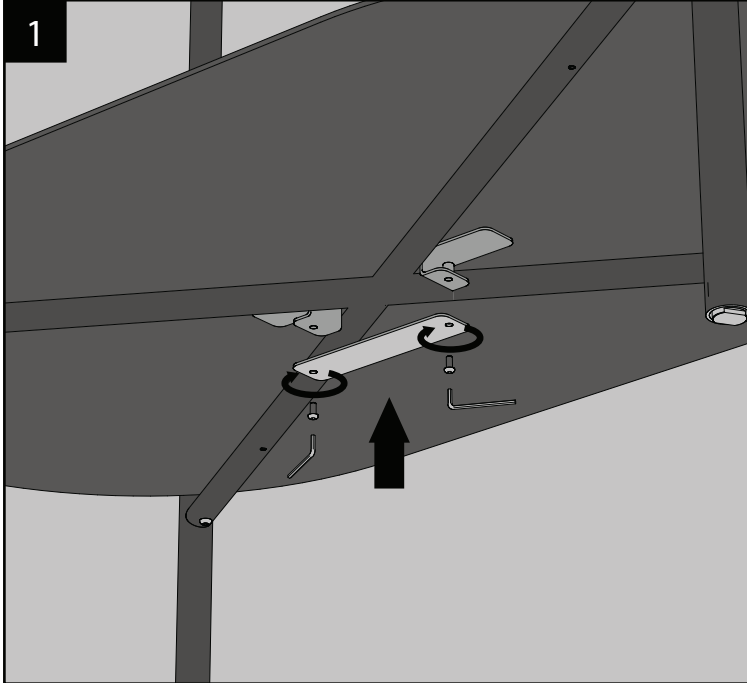

ISTRUZIONI DI MONTAGGIO / ASSEMBLY INSTRUCTIONS  
INSTRUCTIONS DE MONTAGE/ MONTAGEANLEITUNG  
STRUTTURA A TERRA OPI / FLOORSTANDING STRUCTURE  
BODENSTEHENDE STRUKTUR **BOB OP019BAR**

GLOBO

Montaggio struttura / Structure assembly / Strukturmontage

Montaggio piano in DEKTON® / Assembly of the top DEKTON® / Montage der Oberseite in DEKTON®

ISTRUZIONI DI MONTAGGIO / ASSEMBLY INSTRUCTIONS  
INSTRUCTIONS DE MONTAGE/ MONTAGEANLEITUNG  
BASE CONTENITORE / BASE CONTEINER / UNTERSCHANK  
**BOB OP021BXX**

**GLOBO**

Montaggio OP020BAR/ *Mounting OP020BAR* / *Montage OP020BAR*

Montaggio OP021BXX/ *Mounting OP021BXX* / *Montage OP021BXX*

Regolazione dei cassetti / *Drawer adjustment/ Schubladenverstellung*

Smontaggio frontale cassetti/ *Disassembly of the drawer fronts/ Demontage der Schubladenfronten*