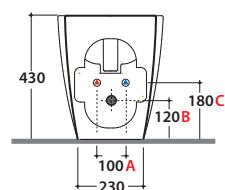

4ALL BIDETMULTI® 2.0 MD011BI

CE EN 14528:2015

GLOBO

Effetto antibatterico su ceramica BATAFORM®

Prodotto smaltato con CERASLIDE®

Cod. **MD011BI**

Bidet a terra 54.36 h 43 cm. MULTI 2.0. Installazione filo parete. Completo di FISSAGGIQGHOST®. Peso 23 Kg

A	80 <-----> 220	B	70 <-----> 210	C	150 <-----> 230
----------	----------------	----------	----------------	----------	-----------------

Cod. **FI012BI**

Piletta up and down con tappo in ceramica per bidet. Peso 0,5 Kg