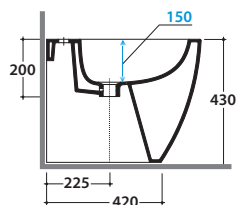

4ALL BIDETMULTI® 2.0 MD011BI

CE EN 14528:2015

GLOBO

Effetto antibatterico su ceramica BATAFORM®

Prodotto smaltato con CERASLIDE®

Cod. **MD011BI**

Bidet a terra 54.36 h 43 cm. MULTI 2.0. Installazione filo parete. Completo di FISSAGGIQGHOST®. Peso 23 Kg

A	80 <-----> 220	B	70 <-----> 210	C	150 <-----> 230
----------	----------------	----------	----------------	----------	-----------------

Cod. **FI012BI**

Piletta up and down con tappo in ceramica per bidet. Peso 0,5 Kg

Cod. **FI012CR**

Piletta cromata up and down per per bidet. Peso 0,5 Kg