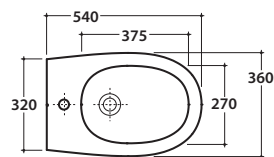

4ALL BIDETMULTI® 2.0 MD011BI

CE EN 14528:2015

GLOBO

Effetto antibatterico su ceramica BATAFORM®

Prodotto smaltato con CERASLIDE®

Cod. **MD011BI**

Bidet a terra 54.36 h 43 cm. MULTI 2.0. Installazione filo parete. Completo di FISSAGGIQGHOST®. Peso 23 Kg

A	80 <-----> 220	B	70 <-----> 210	C	150 <-----> 230
----------	----------------	----------	----------------	----------	-----------------

Cod. **FI012BI**

Piletta up and down con tappo in ceramica per bidet. Peso 0,5 Kg

Cod. **FI012CR**

Piletta cromata up and down per per bidet. Peso 0,5 Kg