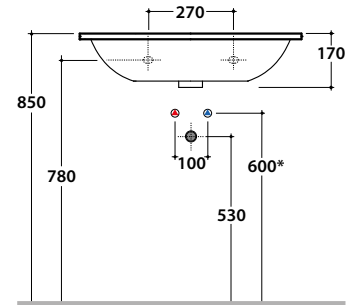

4ALL - I Tuttofare - MD070BI

CE EN 14688:2018

GLOBO

Inspired by **Life**

Cod. **MD070BI**

Lavabo 70.48 h 17 cm. Installazione sospesa. Peso 18 Kg

* Per rubinetto su piano

BATAFORM®

CERASLIDE®

Cod. **FI012BI**

Piletta up and down con tappo in ceramica per lavabi con troppo pieno. Peso 0,5 Kg

Cod. **FI012CR**

Piletta cromata up and down per lavabi con troppopieno. Peso 0,5 Kg

EN 14688:2018