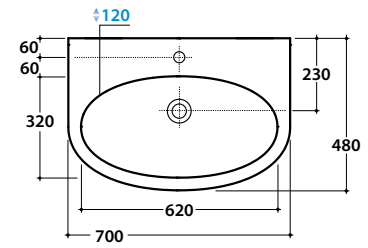

4ALL - I Tuttofare - MD070BI

CE EN 14688:2018

GLOBO

Inspired by **Life**

Cod. **MD070BI**

Lavabo 70.48 h 17 cm. Installazione sospesa. Peso 18 Kg

* Per rubinetto su piano

BATAFORM®

CERASLIDE®

Cod. **FI012BI**

Piletta up and down con tappo in ceramica per lavabi con troppo pieno. Peso 0,5 Kg

Cod. **FI012CR**

Piletta cromata up and down per lavabi con troppopieno. Peso 0,5 Kg

EN 14688:2018