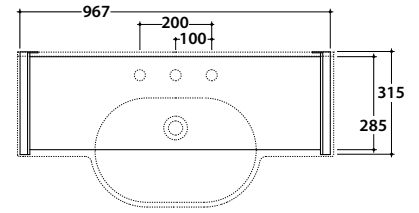

MODE STRUTTURA SOSPESA ME001SAR

GLOBO

Finiture

Acciaio nero opaco

Cod. **ME001SAR**

Struttura sospesa in acciaio nero opaco 96,7x31,5 h42 cm. Per lavabo ME100. Peso 12,5 Kg