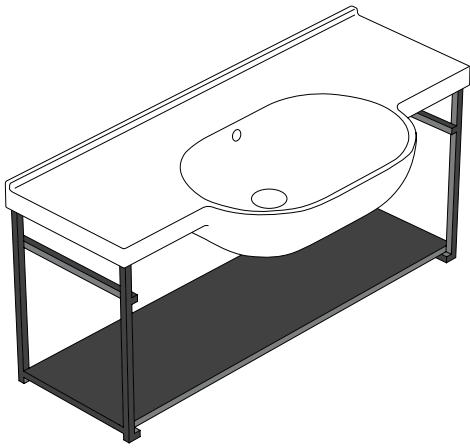

MODE STRUTTURA SOSPESA ME001SAR

GLOBO

Finiture

Acciaio nero opaco

Cod. **ME001SAR**

Struttura sospesa in acciaio nero opaco 96,7x31,5 h42 cm. Per lavabo ME100. Peso 12,5 Kg