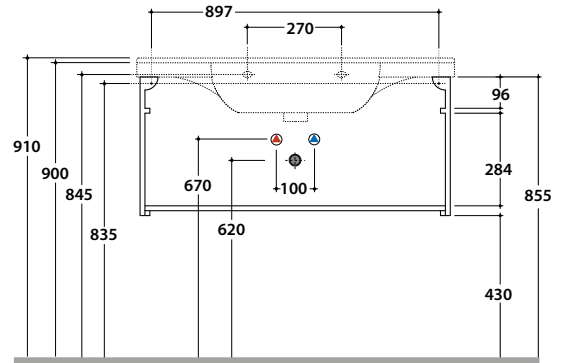

MODE STRUTTURA SOSPESA ME001SAR

GLOBO

Finiture

Acciaio nero opaco

Cod. **ME001SAR**

Struttura sospesa in acciaio nero opaco 96,7x31,5 h42 cm. Per lavabo ME100. Peso 12,5 Kg