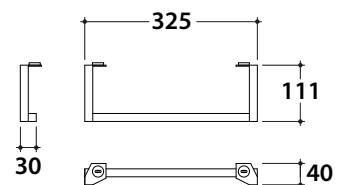

# MODE PORTASCIUGAMANI LATERALE ME001YAR PER LAVABI ME100 ME080

# GLOBO

Finiture **S** Acciaio nero opaco

Cod. **ME001YAR**

Portasciugamani 32,5x4 h11 cm per lavabi ME100 e ME080. Peso 3 Kg.