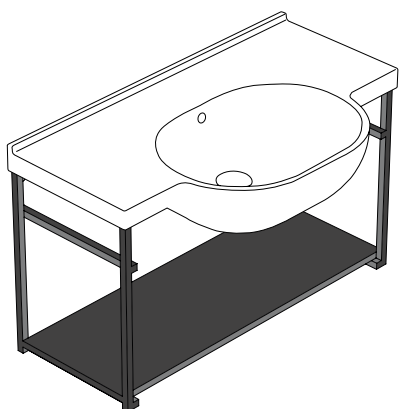

MODE STRUTTURA SOSPESA ME002SAR

GLOBO

Finiture **S** Acciaio nero opaco

Cod. **ME002SAR**

Struttura sospesa in acciaio nero opaco 76,7x31,5 h42 cm. Per lavabo ME080. Peso 11 Kg