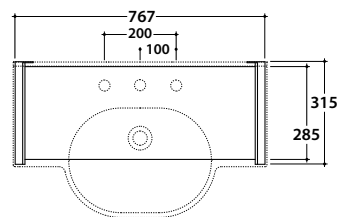

MODE STRUTTURA SOSPESA ME002SAR

GLOBO

Finiture **S** Acciaio nero opaco

Cod. **ME002SAR**

Struttura sospesa in acciaio nero opaco 76,7x31,5 h42 cm. Per lavabo ME080. Peso 11 Kg