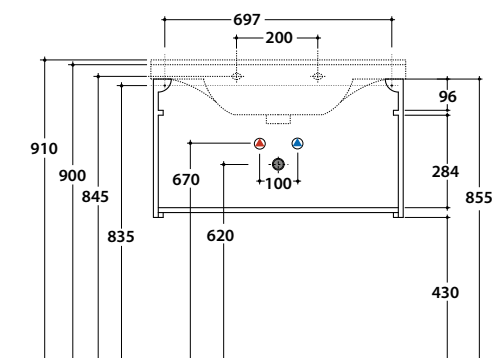

MODE STRUTTURA SOSPESA ME002SAR

GLOBO

Finiture **S** Acciaio nero opaco

Cod. **ME002SAR**

Struttura sospesa in acciaio nero opaco 76,7x31,5 h42 cm. Per lavabo ME080. Peso 11 Kg