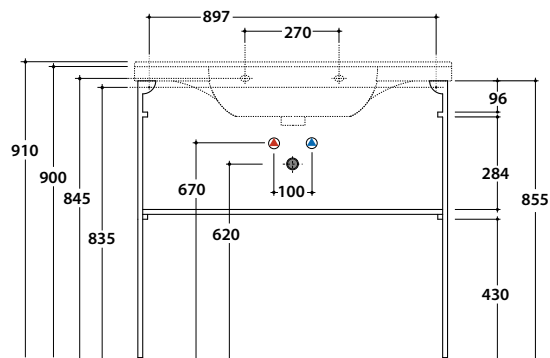

MODE STRUTTURA A TERRA ME003SAR

GLOBO

Finiture

Acciaio nero opaco

Cod. **ME003SAR**

Struttura a terra in acciaio nero opaco 96,7x31,5 h85,5 cm. Per lavabo ME100. Peso 11,5