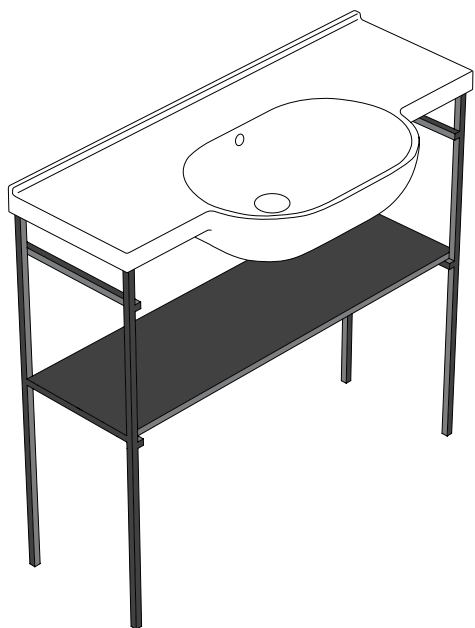

MODE STRUTTURA A TERRA ME003SAR

GLOBO

Finiture

Acciaio nero opaco

Cod. **ME003SAR**

Struttura a terra in acciaio nero opaco 96,7x31,5 h85,5 cm. Per lavabo ME100. Peso 11,5