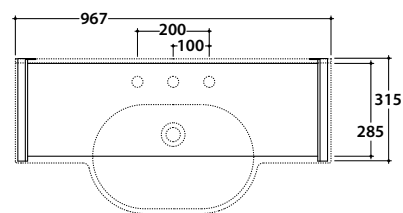

MODE STRUTTURA A TERRA ME003SAR

GLOBO

Finiture

Acciaio nero opaco

Cod. **ME003SAR**

Struttura a terra in acciaio nero opaco 96,7x31,5 h85,5 cm. Per lavabo ME100. Peso 11,5