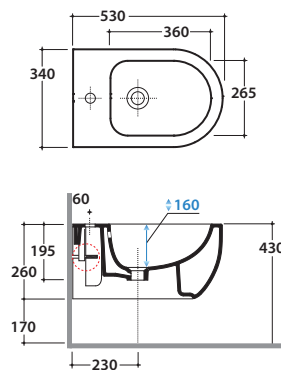

MODE BIDET SOSPESO MES09BI

CE EN 14528:2015

GLOBO

Effetto antibatterico su ceramica BATAFORM®

Bagno di Colore (Solo Bianco Opaco BO)

Prodotto smaltato con CERASLIDE®

Cod. **MES09BI**

Bidet sospeso 53.34 h26 cm. Completo di fissaggi. Peso 17,5 Kg

****Per installazione con :**
Sifone a "S" - 140 mm
Sifone SF052 - 120 mm

Cod. **FI012BI**

Piletta up and down con tappo in ceramica per bidet. Peso 0,5 Kg

Cod. **FI012CR**

Piletta cromata up and down per bidet. Peso 0,5 Kg

Cod. **PU001**

Protezione antiurto e acustica.

Cod. **FI002**

Staffa di fissaggio a "L". Peso 2,5 Kg