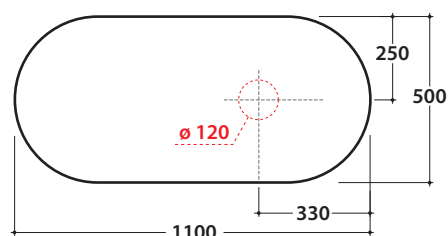

OPI BOB PIANI D'APPOGGIO IN DEKTON®
OP001BXX OP002BXX OP003BXX

GLOBO

Cod. **OP001BXX**

Piano in DEKTON® 110x50 h 2 cm con foro lavabo sinistro e rubinetto a parete. Peso 24 Kg.

Finiture

Cod. **OP002BXX**

Piano in DEKTON® 110x50 h 2 cm con foro lavabo centrale e rubinetto a parete. Peso 24 Kg.

Finiture

Cod. **OP003BXX**

Piano in DEKTON® 110x50 h 2 cm con foro lavabo destro e rubinetto a parete. Peso 24 Kg.

Finiture

lavabi compatibili

B6O60

B6R60

B6O54