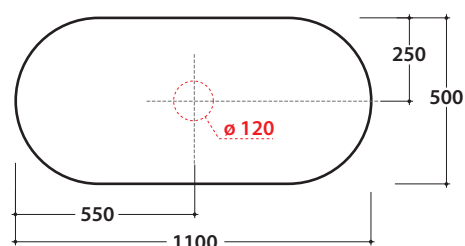

OPI BOB PIANI D'APPOGGIO IN DEKTON®
OP001BXX OP002BXX OP003BXX

GLOBO

Cod. **OP001BXX**

Piano in DEKTON® 110x50 h 2 cm con foro lavabo sinistro e rubinetto a parete. Peso 24 Kg.

Finiture

Cod. **OP002BXX**

Piano in DEKTON® 110x50 h 2 cm con foro lavabo centrale e rubinetto a parete. Peso 24 Kg.

Finiture

Cod. **OP003BXX**

Piano in DEKTON® 110x50 h 2 cm con foro lavabo destro e rubinetto a parete. Peso 24 Kg.

Finiture

lavabi compatibili

B6O60

B6R60

B6O54