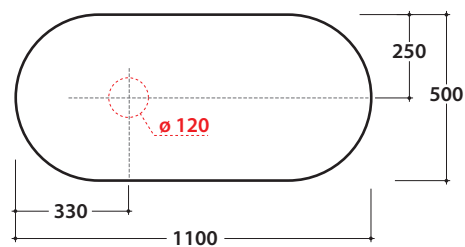

OPI BOB PIANI D'APPOGGIO IN DEKTON®
OP001BXX OP002BXX OP003BXX

GLOBO

Cod. **OP001BXX**

Piano in DEKTON® 110x50 h 2 cm con foro lavabo sinistro e rubinetto a parete. Peso 24 Kg.

Finiture

Cod. **OP002BXX**

Piano in DEKTON® 110x50 h 2 cm con foro lavabo centrale e rubinetto a parete. Peso 24 Kg.

Finiture

Cod. **OP003BXX**

Piano in DEKTON® 110x50 h 2 cm con foro lavabo destro e rubinetto a parete. Peso 24 Kg.

Finiture

lavabi compatibili

B6O60

B6R60

B6O54