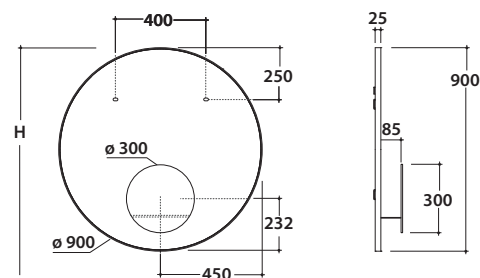

# OPI MIRRORS SPECCHIERA Ø 90 CON CONTENITORE OP001MAR

# GLOBO

Cod. **OP001MAR**

Specchiera con contenitore Ø 90cm. Peso 15 Kg.

**H** = Altezza Installazione consigliata 210 cm

Cod. **OP001MAR**

Specchiera con contenitore Ø 90cm. Peso 15 Kg.

**H** = Altezza Installazione consigliata 210 cm

Cod. **OP001MAR**

Specchiera con contenitore Ø 90cm. Peso 15 Kg.

**H** = Altezza Installazione consigliata 210 cm

Cod. **OP004MAR**

Lampada a led per specchiere OP003MAR OP002MAR e OP001MAR  
Installazione libera su perimetro, anche doppia. Peso 1,3 Kg.