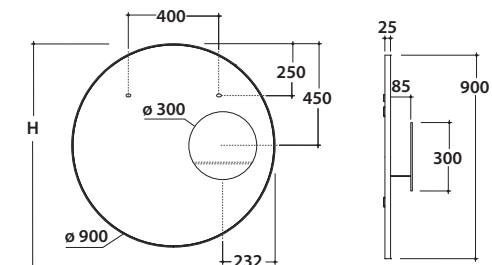

# OPI MIRRORS SPECCHIERA Ø 90 CON CONTENITORE OP001MAR

# GLOBO

Cod. **OP001MAR**

Specchiera con contenitore Ø 90cm. Peso 15 Kg.

**H** = Altezza Installazione consigliata 210 cm

Cod. **OP001MAR**

Specchiera con contenitore Ø 90cm. Peso 15 Kg.

**H** = Altezza Installazione consigliata 210 cm

Cod. **OP001MAR**

Specchiera con contenitore Ø 90cm. Peso 15 Kg.

**H** = Altezza Installazione consigliata 210 cm

Cod. **OP004MAR**

Lampada a led per specchiere OP003MAR OP002MAR e OP001MAR  
Installazione libera su perimetro, anche doppia. Peso 1,3 Kg.