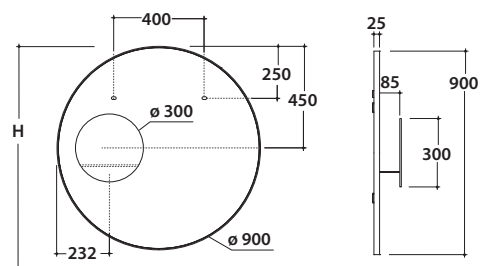

# OPI MIRRORS SPECCHIERA Ø 90 CON CONTENITORE OP001MAR

# GLOBO

Cod. **OP001MAR**

Specchiera con contenitore Ø 90cm. Peso 15 Kg.

**H** = Altezza Installazione consigliata 210 cm

Cod. **OP001MAR**

Specchiera con contenitore Ø 90cm. Peso 15 Kg.

**H** = Altezza Installazione consigliata 210 cm

Cod. **OP001MAR**

Specchiera con contenitore Ø 90cm. Peso 15 Kg.

**H** = Altezza Installazione consigliata 210 cm

Cod. **OP004MAR**

Lampada a led per specchiere OP003MAR OP002MAR e OP001MAR  
Installazione libera su perimetro, anche doppia. Peso 1,3 Kg.