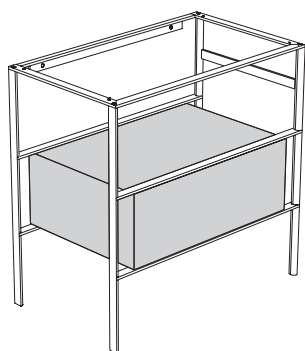

# GLOBO

Cod. **OP001SAR**

Finiture **S** Acciaio nero opaco

Struttura a terra in acciaio nero opaco 80x47 h78 cm. Peso 22,5 Kg.

\* Per rubinetto su piano

# OPI STRIPE BASE CONTENITORE OP002SXX

Cod. **OP002SXX**

Finiture **BdC** bagno di colore

Base contenitore Push & Pull 65x47 cm. Peso 22,5 Kg.

Ingombro cassetto aperto : 74 cm

Configurazione accessori cassette per base OP002SXX