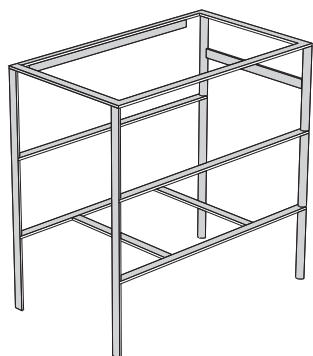

# OPI STRIPE STRUTTURA A TERRA OP001SAR

# GLOBO

Cod. **OP001SAR**

Finiture **S** Acciaio nero opaco

Struttura a terra in acciaio nero opaco 80x47 h78 cm. Peso 22,5 Kg.

\* Per rubinetto su piano

# OPI STRIPE BASE CONTENITORE OP002SXX

Cod. **OP002SXX**

Finiture **BdC** bagno di colore

Base contenitore Push & Pull 65x47 cm. Peso 22,5 Kg.

Ingombro cassetto aperto : 74 cm

Configurazione accessori cassette per base OP002SXX

# OPI STRIPE PIANO IN VETRO FUME' OP002SFU

Cod. **OP002SFU**

Piani in vetro fumè 65x46,6 h0,6 cm. Peso 8,5 Kg.

lavabi compatibili

B6R81

B6R80S