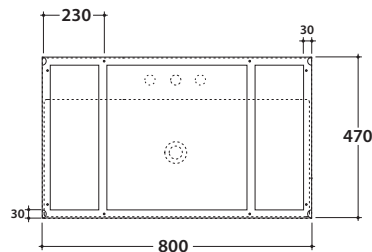

# OPI STRIPE STRUTTURA A TERRA OP001SAR

# GLOBO

Cod. **OP001SAR**

Finiture **S** Acciaio nero opaco

Struttura a terra in acciaio nero opaco 80x47 h78 cm. Peso 22,5 Kg.

\* Per rubinetto su piano

# OPI STRIPE BASE CONTENITORE OP002SXX

Cod. **OP002SXX**

Finiture **BdC** bagno di colore

Base contenitore Push & Pull 65x47 cm. Peso 22,5 Kg.

Ingombro cassetto aperto : 74 cm

Configurazione accessori cassette per base OP002SXX

# OPI STRIPE PIANO IN VETRO FUME' OP002SFU

Cod. **OP002SFU**

Piani in vetro fumè 65x46,6 h0,6 cm. Peso 8,5 Kg.

lavabi compatibili

B6R81

B6R80S