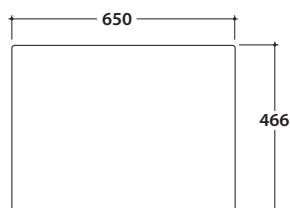

# GLOBO

Cod. **OP001SAR**

Finiture **S** Acciaio nero opaco

Struttura a terra in acciaio nero opaco 80x47 h78 cm. Peso 22,5 Kg.

\* Per rubinetto su piano

# OPI STRIPE BASE CONTENITORE OP002SXX

Cod. **OP002SXX**

Finiture **BdC** bagno di colore

Base contenitore Push & Pull 65x47 cm. Peso 22,5 Kg.

Ingombro cassetto aperto : 74 cm

Configurazione accessori cassette per base OP002SXX

# OPI STRIPE PIANO IN VETRO FUME' OP002SFU

Cod. **OP002SFU**

Piani in vetro fumè 65x46,6 h0,6 cm. Peso 8,5 Kg.

lavabi compatibili

B6R81

B6R80S