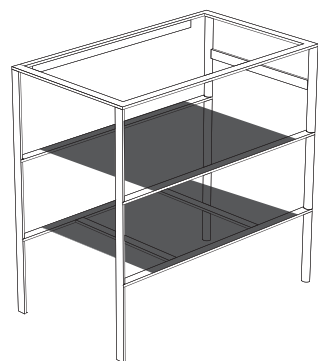

OPI STRIPE PIANO IN VETRO FUME' OP002SFU

Cod. **OP002SFU**

Piani in vetro fumè 65x46,6 h0,6 cm. Peso 8,5 Kg.

lavabi compatibili

B6R81

B6R80S