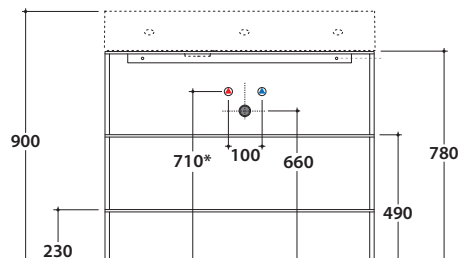

# OPI STRIPE STRUTTURA A TERRA OP001SAR

# GLOBO

Cod. **OP001SAR**

Finiture **S** Acciaio nero opaco

Struttura a terra in acciaio nero opaco 80x47 h78 cm. Peso 22,5 Kg.

\* Per rubinetto su piano

# OPI STRIPE BASE CONTENITORE OP002SXX

Cod. **OP002SXX**

Finiture **BdC** bagno di colore

Base contenitore Push & Pull 65x47 cm. Peso 22,5 Kg.

Ingombro cassetto aperto : 74 cm

Configurazione accessori cassette per base OP002SXX

# OPI STRIPE PIANO IN VETRO FUME' OP002SFU

Cod. **OP002SFU**

Piani in vetro fumè 65x46,6 h0,6 cm. Peso 8,5 Kg.

lavabi compatibili

B6R81

B6R80S