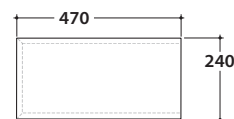

# GLOBO

Cod. **OP001SAR**

Finiture **S** Acciaio nero opaco

Struttura a terra in acciaio nero opaco 80x47 h78 cm. Peso 22,5 Kg.

\* Per rubinetto su piano

# OPI STRIPE BASE CONTENITORE OP002SXX

Cod. **OP002SXX**

Finiture **BdC** bagno di colore

Base contenitore Push & Pull 65x47 cm. Peso 22,5 Kg.

Ingombro cassetto aperto : 74 cm

Configurazione accessori cassette per base OP002SXX