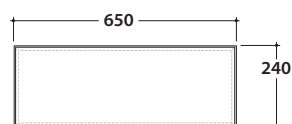

# GLOBO

Cod. **OP001SAR**

Finiture **S** Acciaio nero opaco

Struttura a terra in acciaio nero opaco 80x47 h78 cm. Peso 22,5 Kg.

\* Per rubinetto su piano

# OPI STRIPE BASE CONTENITORE OP002SXX

Cod. **OP002SXX**

Finiture **BdC** bagno di colore

Base contenitore Push & Pull 65x47 cm. Peso 22,5 Kg.

Ingombro cassetto aperto : 74 cm

Configurazione accessori cassette per base OP002SXX

# OPI STRIPE PIANO IN VETRO FUME' OP002SFU

Cod. **OP002SFU**

Piani in vetro fumè 65x46,6 h0,6 cm. Peso 8,5 Kg.

lavabi compatibili

B6R81

B6R80S