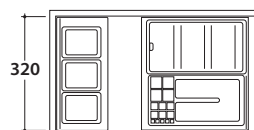

Ingombro cassetto aperto : 74 cm

Configurazione accessori cassette per base OP002SXX

OP003CAR

OP001CAR