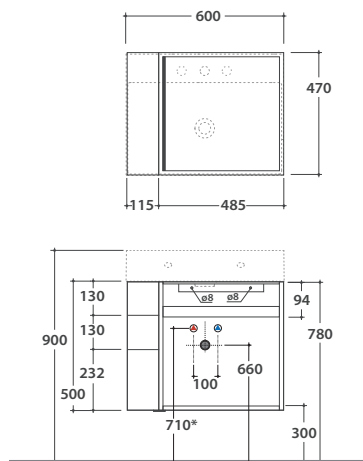

OPI PLAIN STRUTTURA SOSPESA OP002PAR

GLOBO

Cod. **OP002PAR**

Finiture **S** Acciaio nero opaco

Struttura sospesa reversibile in acciaio nero opaco 60x47 h50 cm. Peso 19 Kg.

OPI PLAIN MOBILE REVERSIBILE OP008PXX

Cod. **OP008PXX**

Finiture **BdC** bagno di colore

Mobile reversibile 59x46 h50 cm con doppio cassetto completo di sifone ad ingombro ridotto. Peso 21 Kg.

Ingombro cassetto aperto : 78 cm

Configurazione accessori cassette per mobile OP008PXX