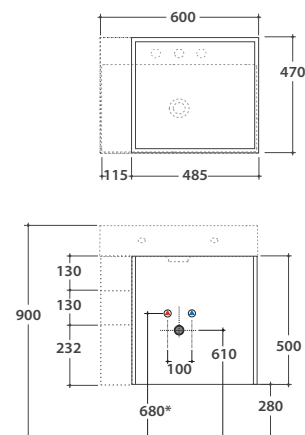

OPI PLAIN STRUTTURA SOSPESA OP002PAR

GLOBO

Cod. **OP002PAR**

Finiture **S** Acciaio nero opaco

Struttura sospesa reversibile in acciaio nero opaco 60x47 h50 cm. Peso 19 Kg.

OPI PLAIN MOBILE REVERSIBILE OP008PXX

Cod. **OP008PXX**

Finiture **BdC** bagno di colore

Mobile reversibile 59x46 h50 cm con doppio cassetto completo di sifone ad ingombro ridotto. Peso 21 Kg.

Ingombro cassetto aperto : 78 cm

Configurazione accessori cassette per mobile OP008PXX