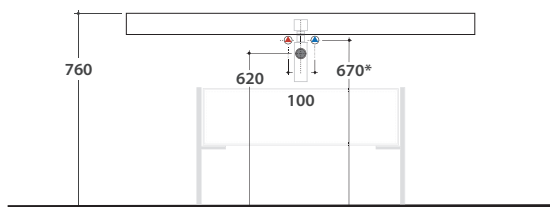

# OPI WOODY MENSOLA 80.50 H8 CM OP002W

# GLOBO

Cod. **OP002W**

Finiture **M** Mensola

Mensola 80x50 h8 cm. Peso 8 Kg.

Cod. **OP010WAR**

Finiture **S** Acciaio nero opaco

Portasalviette da mensola in acciaio nero opaco

Cod. **FI020**

Staffa di sostegno per mensole

\* Per rubinetto su piano

Schema allacci idraulici per lavabi su mensole WOODY