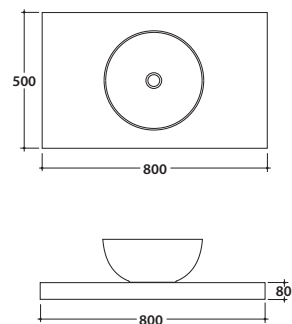

# OPI WOODY MENSOLA 80.50 H8 CM OP002W

# GLOBO

Cod. **OP002W**

Finiture **M** Mensola

Mensola 80x50 h8 cm. Peso 8 Kg.

Cod. **OP010WAR**

Finiture **S** Acciaio nero opaco

Portasalviette da mensola in acciaio nero opaco

Cod. **FI020**