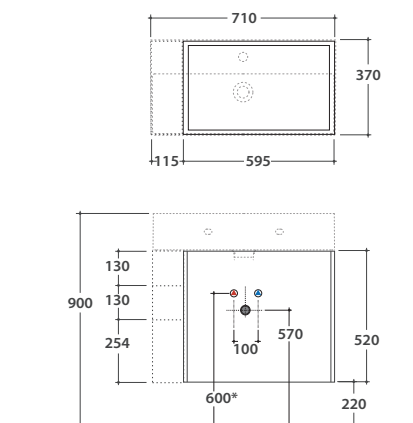

OPI PLAIN STRUTTURA SOSPESA OP003PAR

GLOBO

Cod. **OP003PAR**

Finiture **S** Acciaio nero opaco

Struttura sospesa reversibile in acciaio nero opaco 71x37 h52 cm.. Peso 17,5 Kg.

OPI PLAIN MOBILE REVERSIBILE OP010PXX

Cod. **OP010PXX**

Finiture **BdC** bagno di colore

Mobile reversibile 71x37 h52 con doppio cassetto completo di sifone ad ingombro ridotto. Peso 31 Kg.

Ingombro cassetto aperto : 59 cm

Configurazione accessori cassette per mobile OP010PXX