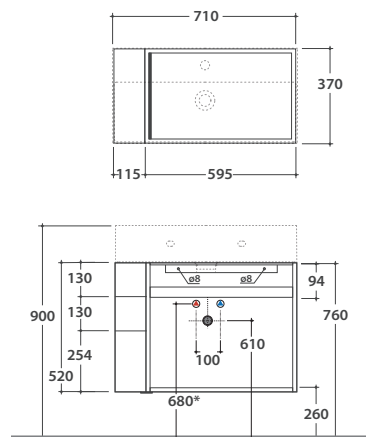

OPI PLAIN STRUTTURA SOSPESA OP003PAR

GLOBO

Cod. **OP003PAR**

Finiture **S** Acciaio nero opaco

Struttura sospesa reversibile in acciaio nero opaco 71x37 h52 cm.. Peso 17,5 Kg.

OPI PLAIN MOBILE REVERSIBILE OP010PXX

Cod. **OP010PXX**

Finiture **BdC** bagno di colore

Mobile reversibile 71x37 h52 con doppio cassetto completo di sifone ad ingombro ridotto. Peso 31 Kg.

Ingombro cassetto aperto : 59 cm

Configurazione accessori cassette per mobile OP010PXX