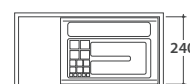

Cod. **OP010PXX**

Finiture **BdC** bagno di colore

Mobile reversibile 71x37 h52 con doppio cassetto completo di sifone ad ingombro ridotto. Peso 31 Kg.

Ingombro cassetto aperto : 59 cm

Configurazione accessori cassette per mobile OP010PXX

Cassetto inferiore mobile
OP005CAR
OP004CAR

Cassetto superiore mobile
OP002CAR

lavabi compatibili

IN072