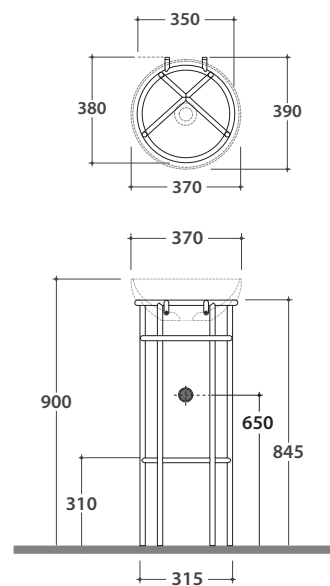

# GLOBO

Cod. **OP003RAR**  
Nero opaco

Struttura a terra in acciaio nero opaco 35x38 h84,5 cm, per lavabo ad incasso B6T38, con portasciugamani frontale. Peso 5,5 Kg.

## OPI RING VASSOIO ALTO OP004RAR

Cod. **OP004RAR**  
Nero opaco

Vassoio alto per struttura OP003RAR 20x25 h0,3 cm Dx o SX. Peso 1 Kg.