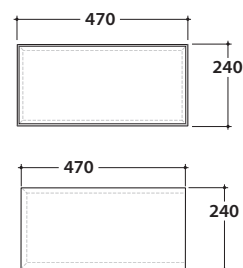

OPI STRIPE STRUTTURA A TERRA OP003SAR

GLOBO

Cod. **OP003SAR**

Finiture **S** Acciaio nero opaco

Struttura a terra in acciaio nero opaco 60x47 h78 cm. Peso 19,5 Kg.

* Per rubinetto su piano

OPI STRIPE BASE CONTENITORE OP005SXX

Cod. **OP005SXX**

Finiture **BdC** bagno di colore

Base contenitore Push & Pull 47x47 cm. Peso 15 Kg.

Ingombro cassetto aperto : 74 cm

Configurazione accessori cassetti per base OP005SXX

OP003CAR

OP002CAR

OPI STRIPE PIANO IN VETRO FUME' OP004SFU

Cod. **OP004SFU**

Piani in vetro fumè 47x46,6 h0,6 cm. Peso 6,5 Kg.

lavabi compatibili

B6R65