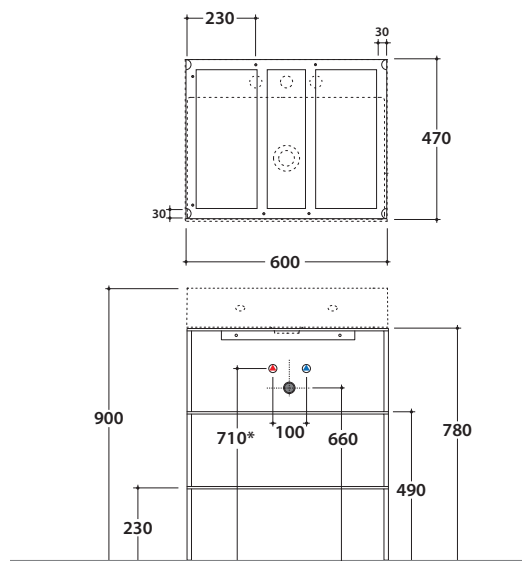

OPI STRIPE STRUTTURA A TERRA OP003SAR

GLOBO

Cod. **OP003SAR**

Finiture **S** Acciaio nero opaco

Struttura a terra in acciaio nero opaco 60x47 h78 cm. Peso 19,5 Kg.

* Per rubinetto su piano

OPI STRIPE BASE CONTENITORE OP005SXX

Cod. **OP005SXX**

Finiture **BdC** bagno di colore

Base contenitore Push & Pull 47x47 cm. Peso 15 Kg.

Ingombro cassetto aperto : 74 cm

Configurazione accessori cassetti per base OP005SXX

OP003CAR

OP002CAR

OPI STRIPE PIANO IN VETRO FUME' OP004SFU

Cod. **OP004SFU**

Piani in vetro fumè 47x46,6 h0,6 cm. Peso 6,5 Kg.

lavabi compatibili

B6R65