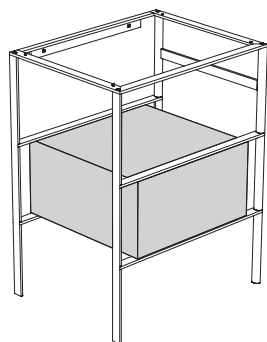

OPI STRIPE STRUTTURA A TERRA OP003SAR

GLOBO

Cod. **OP003SAR**

Finiture **S** Acciaio nero opaco

Struttura a terra in acciaio nero opaco 60x47 h78 cm. Peso 19,5 Kg.

* Per rubinetto su piano

OPI STRIPE BASE CONTENITORE OP005SXX

Cod. **OP005SXX**

Finiture **BdC** bagno di colore

Base contenitore Push & Pull 47x47 cm. Peso 15 Kg.

Ingombro cassetto aperto : 74 cm

Configurazione accessori cassetti per base OP005SXX

OP003CAR

OP002CAR

OPI STRIPE PIANO IN VETRO FUME' OP004SFU

Cod. **OP004SFU**

Piani in vetro fumè 47x46,6 h0,6 cm. Peso 6,5 Kg.

lavabi compatibili

B6R65