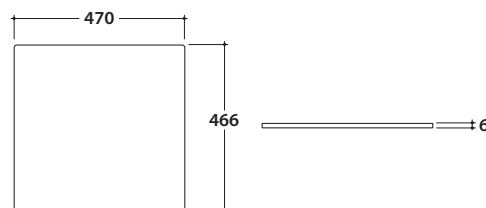

OPI STRIPE STRUTTURA A TERRA OP003SAR

GLOBO

Cod. **OP003SAR**

Finiture **S** Acciaio nero opaco

Struttura a terra in acciaio nero opaco 60x47 h78 cm. Peso 19,5 Kg.

* Per rubinetto su piano

OPI STRIPE BASE CONTENITORE OP005SXX

Cod. **OP005SXX**

Finiture **BdC** bagno di colore

Base contenitore Push & Pull 47x47 cm. Peso 15 Kg.

Ingombro cassetto aperto : 74 cm

Configurazione accessori cassetti per base OP005SXX

OP003CAR

OP002CAR

OPI STRIPE PIANO IN VETRO FUME' OP004SFU

Cod. **OP004SFU**

Piani in vetro fumè 47x46,6 h0,6 cm. Peso 6,5 Kg.

lavabi compatibili

B6R65