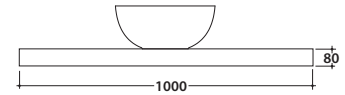

OPI WOODY MENSOLA 100.50 H8 CM OP003W

GLOBO

Cod. **OP003W**

Finiture

Mensola

Mensola 100x50 h8 cm. Peso 10 Kg.

Cod. **OP010WAR**

Finiture

Acciaio nero opaco

Portasalviette da mensola in acciaio nero opaco

Cod. **FI020**

Staffa di sostegno per mensole

* Per rubinetto su piano

Schema allacci idraulici per lavabi su mensole WOODY