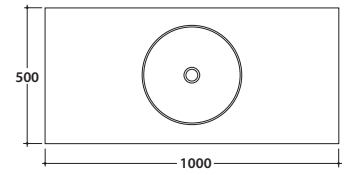

OPI WOODY MENSOLA 100.50 H8 CM OP003W

GLOBO

Cod. **OP003W**

Finiture

Mensola

Mensola 100x50 h8 cm. Peso 10 Kg.

Cod. **OP010WAR**

Finiture