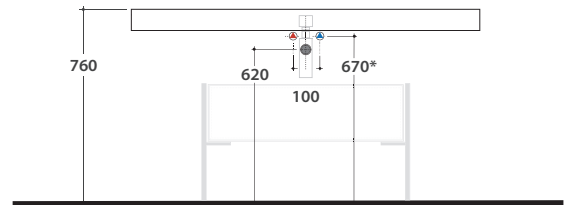

OPI WOODY MENSOLA 100.50 H8 CM OP003W

GLOBO

Cod. **OP003W**

Finiture

Mensola

Mensola 100x50 h8 cm. Peso 10 Kg.

Cod. **OP010WAR**

Finiture

Acciaio nero opaco

Portasalviette da mensola in acciaio nero opaco

Cod. **FI020**

Staffa di sostegno per mensole

* Per rubinetto su piano

Schema allacci idraulici per lavabi su mensole WOODY