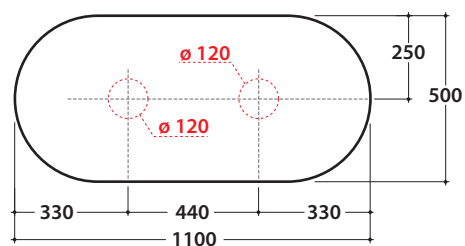

OPI BOB PIANI D'APPOGGIO IN DEKTON® OP004BXX

GLOBO

Cod. **OP004BXX**

Piano in DEKTON® 110x50 h 2 cm con doppio foro lavabo e rubinetto a parete. Peso 24 Kg.

Finiture

BR

KE

ED