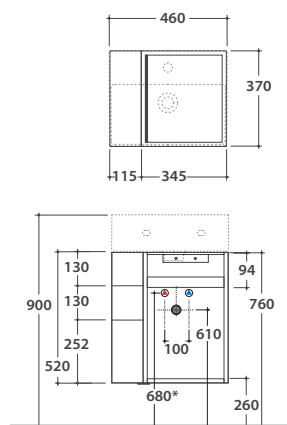

OPI PLAIN STRUTTURA SOSPESA OP004PAR

GLOBO

Cod. **OP004PAR**

Finiture **S** Acciaio nero opaco

Struttura sospesa reversibile in acciaio nero opaco 46x37 h52 cm. Peso 14 Kg.

lavabi compatibili

IN046