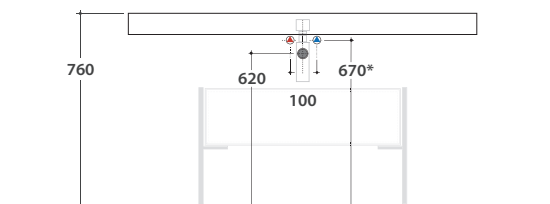

# OPI WOODY MENSOLA 120.50 H8 CM OP004W

# GLOBO

Cod. **OP004W**

Finiture

Mensola

AU RC

Mensola 120x50 h8 cm. Peso 12 Kg.

Cod. **OP010WAR**

Finiture

Acciaio nero opaco

Portasalviette da mensola in acciaio nero opaco

Cod. **FI020**

Staffa di sostegno per mensole

\* Per rubinetto su piano

Schema allacci idraulici per lavabi su mensole WOODY