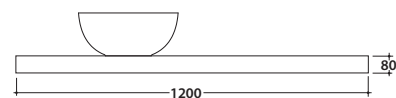

# OPI WOODY MENSOLA 120.50 H8 CM OP004W

# GLOBO

Cod. **OP004W**

Finiture

Mensola

AU RC

Mensola 120x50 h8 cm. Peso 12 Kg.

Cod. **OP010WAR**

Finiture