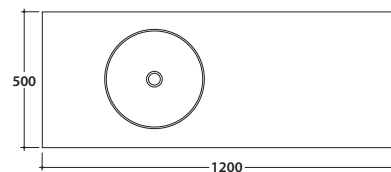

# OPI WOODY MENSOLA 120.50 H8 CM OP004W

# GLOBO

Cod. **OP004W**

Finiture

Mensola

AU RC

Mensola 120x50 h8 cm. Peso 12 Kg.

Cod. **OP010WAR**

Finiture