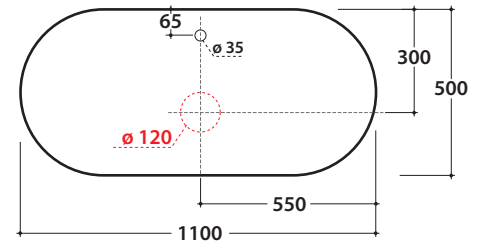

OPI BOB Waschtischplatte

OP005BXX OP006BXX OP007BXX

GLOBO

Artikel-Nr: **OP005BXX**

Waschtischplatte aus DEKTON® mit integrierten Hahnloch 110x50 h 2 cm, mit Ablauföffnung links. Gewicht 25 Kg.

Finish

Artikel-Nr: **OP006BXX**

Waschtischplatte aus DEKTON® mit integrierten Hahnloch 110x50 h 2 cm und zentraler Ablauföffnung. Gewicht 25 Kg.

Finish

Artikel-Nr: **OP007BXX**

Waschtischplatte aus DEKTON® mit integrierten Hahnloch 110x50 h 2 cm, mit Ablauföffnung rechts. Gewicht 25 Kg.