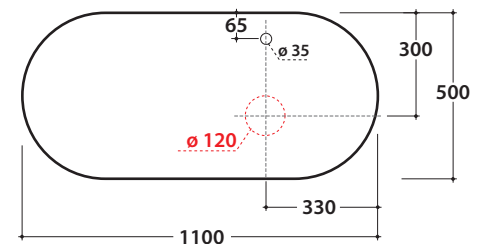

OPI BOB Waschtischplatte

OP005BXX OP006BXX OP007BXX

GLOBO

Artikel-Nr: **OP005BXX**

Waschtischplatte aus DEKTON® mit integrierten Hahnloch 110x50 h 2 cm, mit Ablauföffnung links. Gewicht 25 Kg.

Finish

Artikel-Nr: **OP006BXX**

Waschtischplatte aus DEKTON® mit integrierten Hahnloch 110x50 h 2 cm und zentraler Ablauföffnung. Gewicht 25 Kg.

Finish

Artikel-Nr: **OP007BXX**

Waschtischplatte aus DEKTON® mit integrierten Hahnloch 110x50 h 2 cm, mit Ablauföffnung rechts. Gewicht 25 Kg.