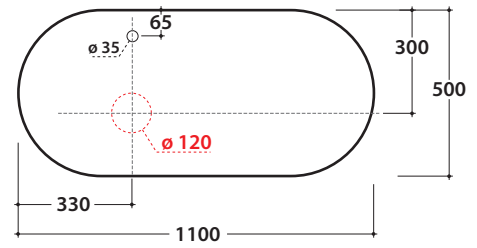

OPI BOB Waschtischplatte

OP005BXX OP006BXX OP007BXX

GLOBO

Artikel-Nr: **OP005BXX**

Waschtischplatte aus DEKTON® mit integrierten Hahnloch 110x50 h 2 cm, mit Ablauföffnung links. Gewicht 25 Kg.

Finish

Artikel-Nr: **OP006BXX**

Waschtischplatte aus DEKTON® mit integrierten Hahnloch 110x50 h 2 cm und zentraler Ablauföffnung. Gewicht 25 Kg.

Finish

Artikel-Nr: **OP007BXX**

Waschtischplatte aus DEKTON® mit integrierten Hahnloch 110x50 h 2 cm, mit Ablauföffnung rechts. Gewicht 25 Kg.