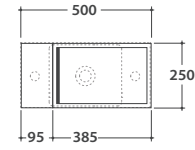

# GLOBO

Cod. **OP005PAR**

Finiture **S** Acciaio nero opaco

Struttura sospesa reversibile in acciaio nero opaco 50x25 h50 cm. Weight 11,3 Kg.

lavabi compatibili

B6R52