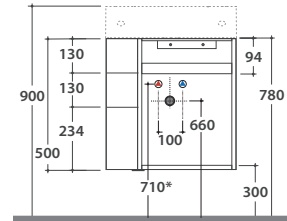

# GLOBO

Cod. **OP005PAR**

Finiture **S** Acciaio nero opaco

Struttura sospesa reversibile in acciaio nero opaco 50x25 h50 cm. Weight 11,3 Kg.

lavabi compatibili

B6R52