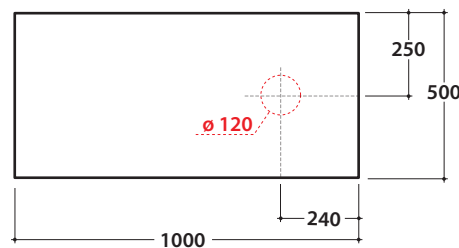

OPI STRIPE+ PIANO D'APPOGGIO IN DEKTON®
 OP006SXX OP007SXX OP008SXX
 PER LAVABI

GLOBO

Cod. **OP006SXX**

Piano in DEKTON® 100x50 h2 con foro lavabo sinistro e rubinetto a parete. Peso 24 Kg.

Finiture

Cod. **OP007SXX**

Piano DEKTON® 100x50 h2 con foro lavabo centrale e rubinetto a parete. Peso 24 Kg.

Finiture

Cod. **OP008SXX**

Piano DEKTON® 100x50 h2 con foro lavabo destro e rubinetto a parete. Peso 24 Kg.

Finiture

lavabi compatibili