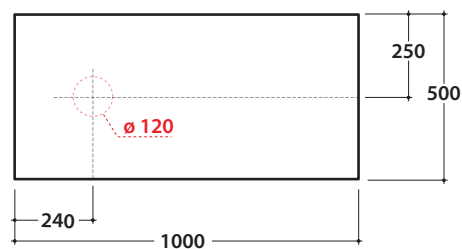

OPI STRIPE+ PIANO D'APPOGGIO IN DEKTON®
 OP006SXX OP007SXX OP008SXX
 PER LAVABI

GLOBO

Cod. **OP006SXX**

Piano in DEKTON® 100x50 h2 con foro lavabo sinistro e rubinetto a parete. Peso 24 Kg.

Finiture

Cod. **OP007SXX**

Piano DEKTON® 100x50 h2 con foro lavabo centrale e rubinetto a parete. Peso 24 Kg.

Finiture

Cod. **OP008SXX**

Piano DEKTON® 100x50 h2 con foro lavabo destro e rubinetto a parete. Peso 24 Kg.

Finiture

lavabi compatibili