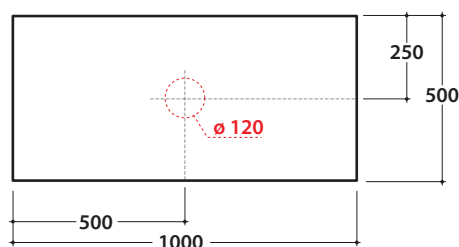

OPI STRIPE+ PIANO D'APPOGGIO IN DEKTON®
 OP006SXX OP007SXX OP008SXX
 PER LAVABI

GLOBO

Cod. **OP006SXX**

Piano in DEKTON® 100x50 h2 con foro lavabo sinistro e rubinetto a parete. Peso 24 Kg.

Finiture

Cod. **OP007SXX**

Piano DEKTON® 100x50 h2 con foro lavabo centrale e rubinetto a parete. Peso 24 Kg.

Finiture

Cod. **OP008SXX**

Piano DEKTON® 100x50 h2 con foro lavabo destro e rubinetto a parete. Peso 24 Kg.

Finiture

lavabi compatibili